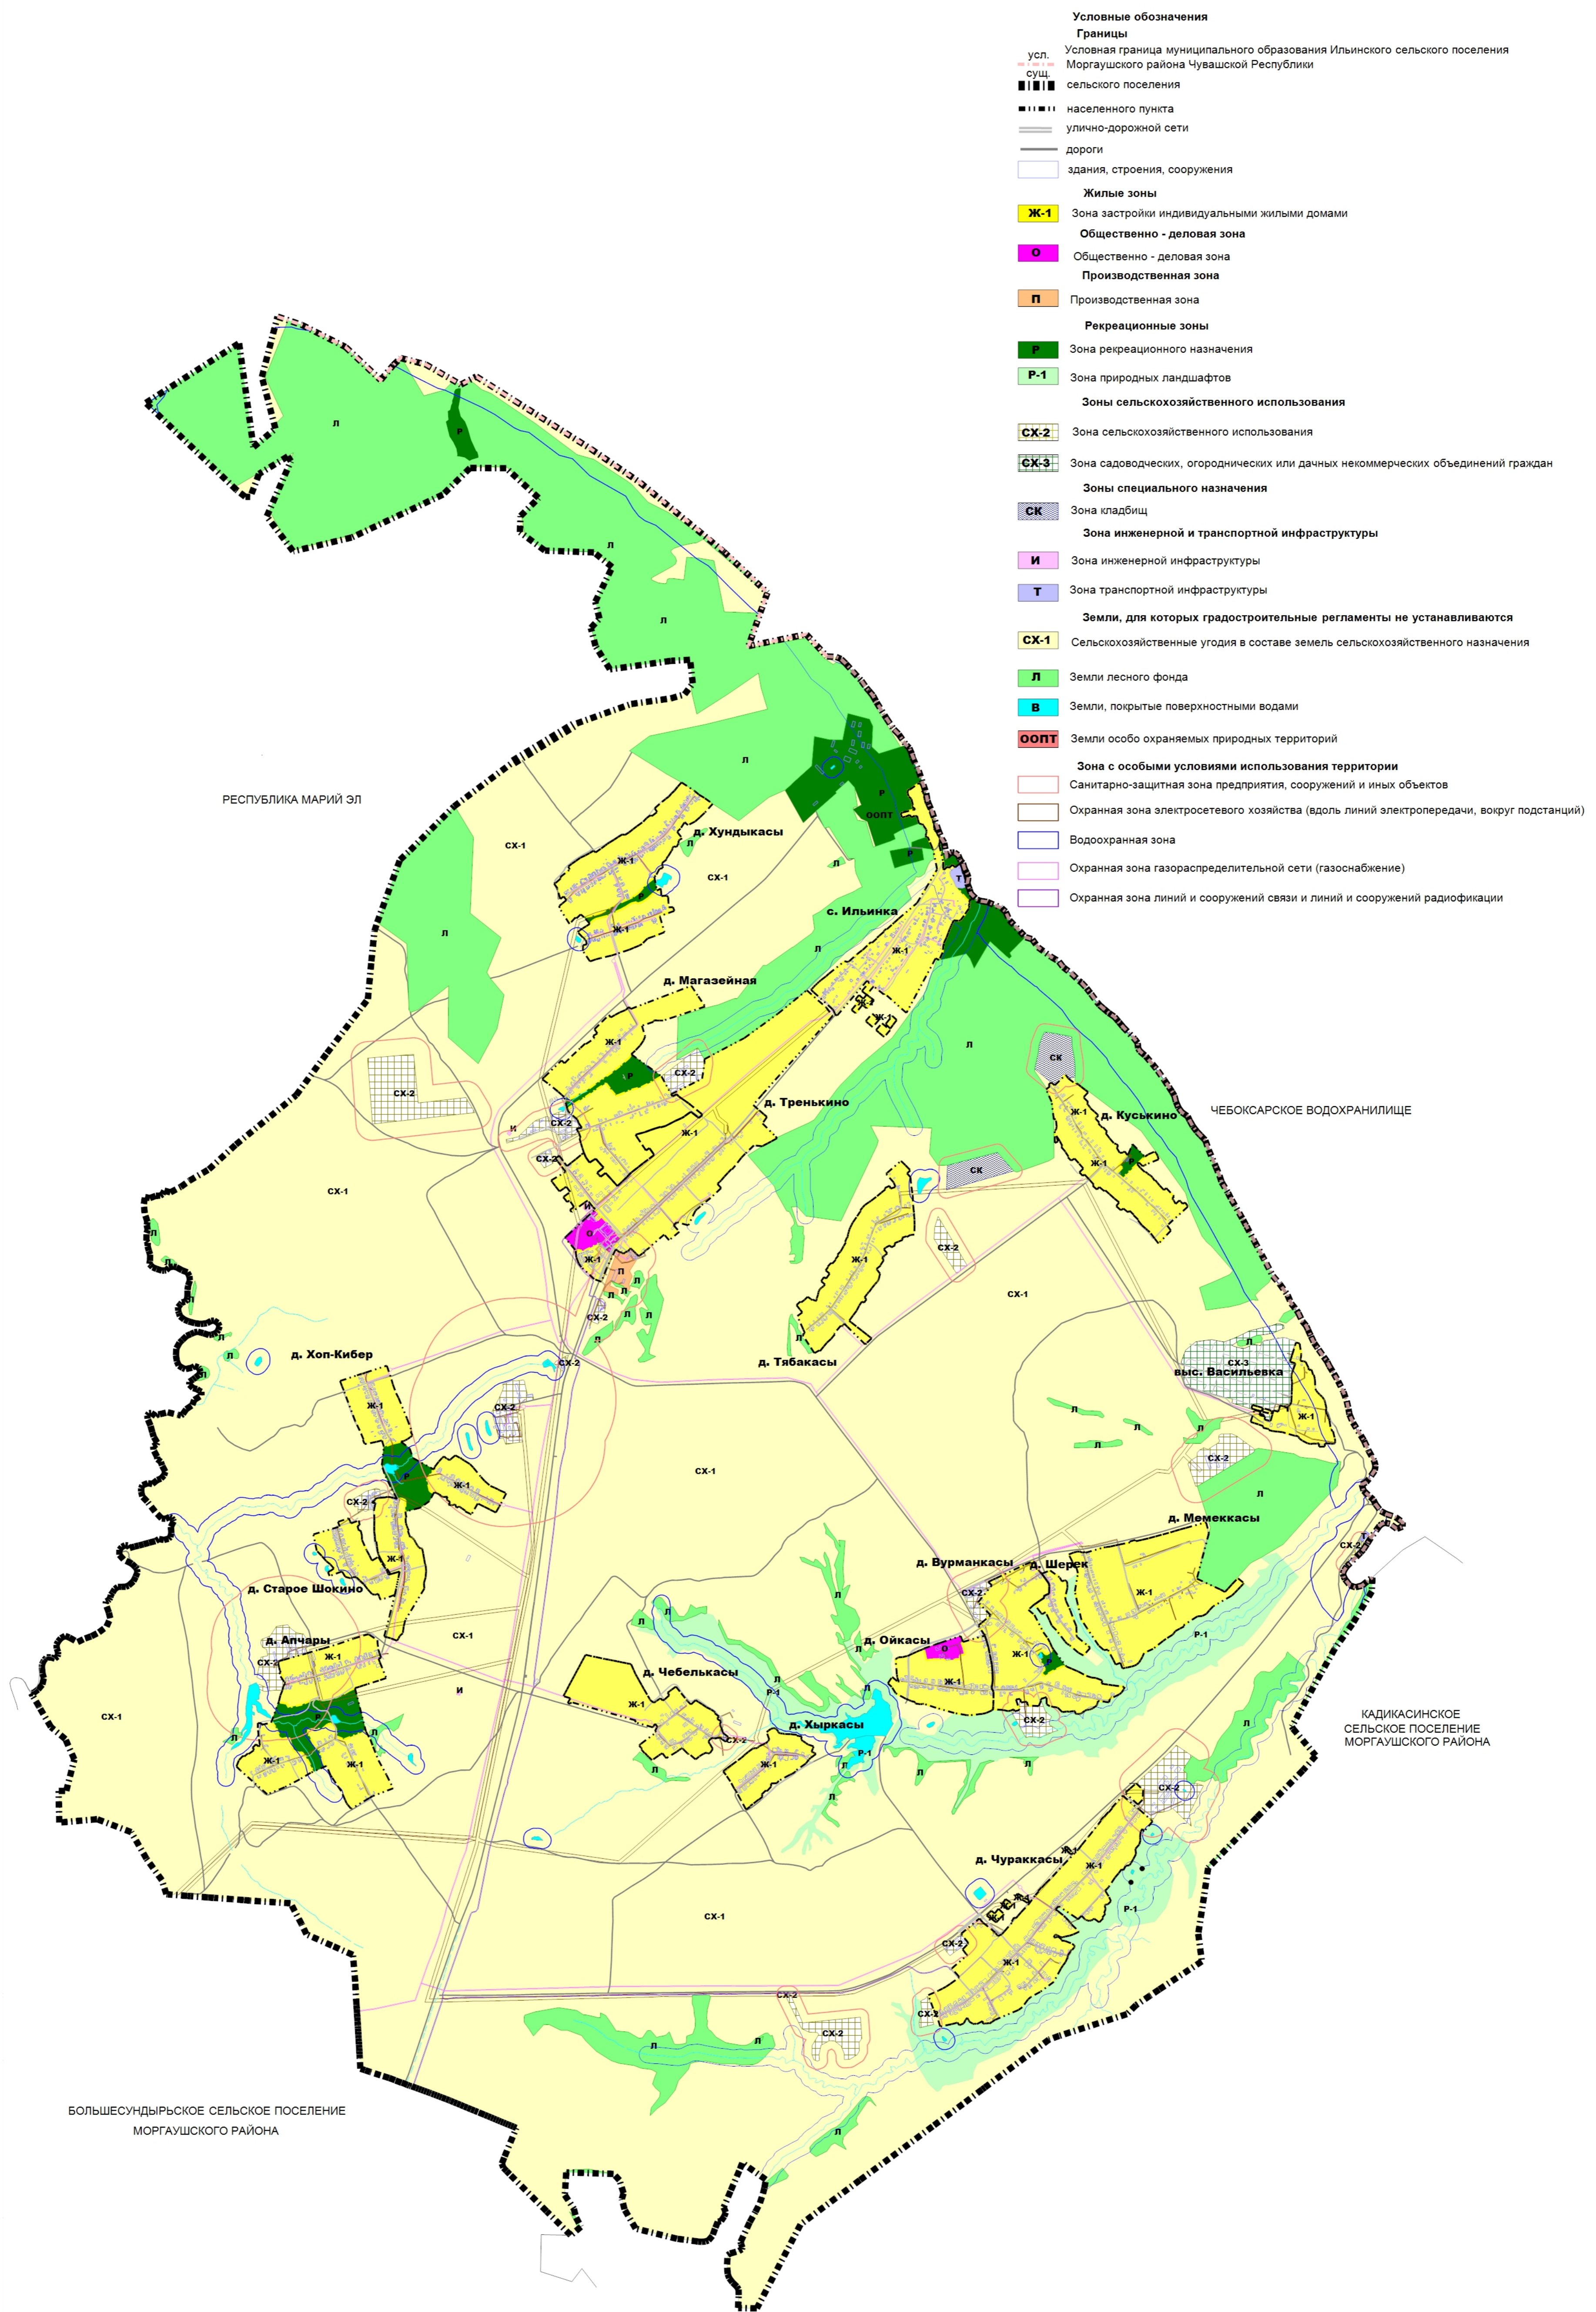

**ПРАВИЛА ЗЕМЛЕПОЛЬЗОВАНИЯ И ЗАСТРОЙКИ ИЛЬИНСКОГО СЕЛЬСКОГО ПОСЕЛЕНИЯ
МОРГАУШСКОГО РАЙОНА ЧУВАШСКОЙ РЕСПУБЛИКИ**

**КАРТА ГРАДОСТРОИТЕЛЬНОГО ЗОНИРОВАНИЯ И ЗОН С ОСОБЫМИ УСЛОВИЯМИ
ИСПОЛЬЗОВАНИЯ ТЕРРИТОРИИ**

- Условные обозначения**
- Границы**
- усл. — условная граница муниципального образования Ильинского сельского поселения Моргаушского района Чувашской Республики
 - сущ. — существующая граница сельского поселения
 - ■ ■ ■ — граница населенного пункта
 - — — — — граница улично-дорожной сети
 - — — — — дороги
 - — здания, строения, сооружения
- Жилые зоны**
- Ж-1** — зона застройки индивидуальными жилыми домами
 - О** — общественно-деловая зона
 - П** — производственная зона
- Рекреационные зоны**
- Р** — зона рекреационного назначения
 - Р-1** — зона природных ландшафтов
- Зоны сельскохозяйственного использования**
- СХ-2** — зона сельскохозяйственного использования
 - СХ-3** — зона садоводческих, огороднических или дачных некоммерческих объединений граждан
- Зоны специального назначения**
- СК** — зона кладбищ
 - И** — зона инженерной и транспортной инфраструктуры
 - Т** — зона транспортной инфраструктуры
- Земли, для которых градостроительные регламенты не устанавливаются**
- СХ-1** — сельскохозяйственные угодия в составе земель сельскохозяйственного назначения
 - Л** — земли лесного фонда
 - В** — земли, покрытые поверхностными водами
 - ООПТ** — земли особо охраняемых природных территорий
- Зона с особыми условиями использования территории**
- — санитарно-защитная зона предприятия, сооружений и иных объектов
 - — охранная зона электросетевого хозяйства (вдоль линий электропередачи, вокруг подстанций)
 - — водоохранная зона
 - — охранная зона газораспределительной сети (газоснабжение)
 - — охранная зона линий и сооружений связи и линий и сооружений радиоразноса