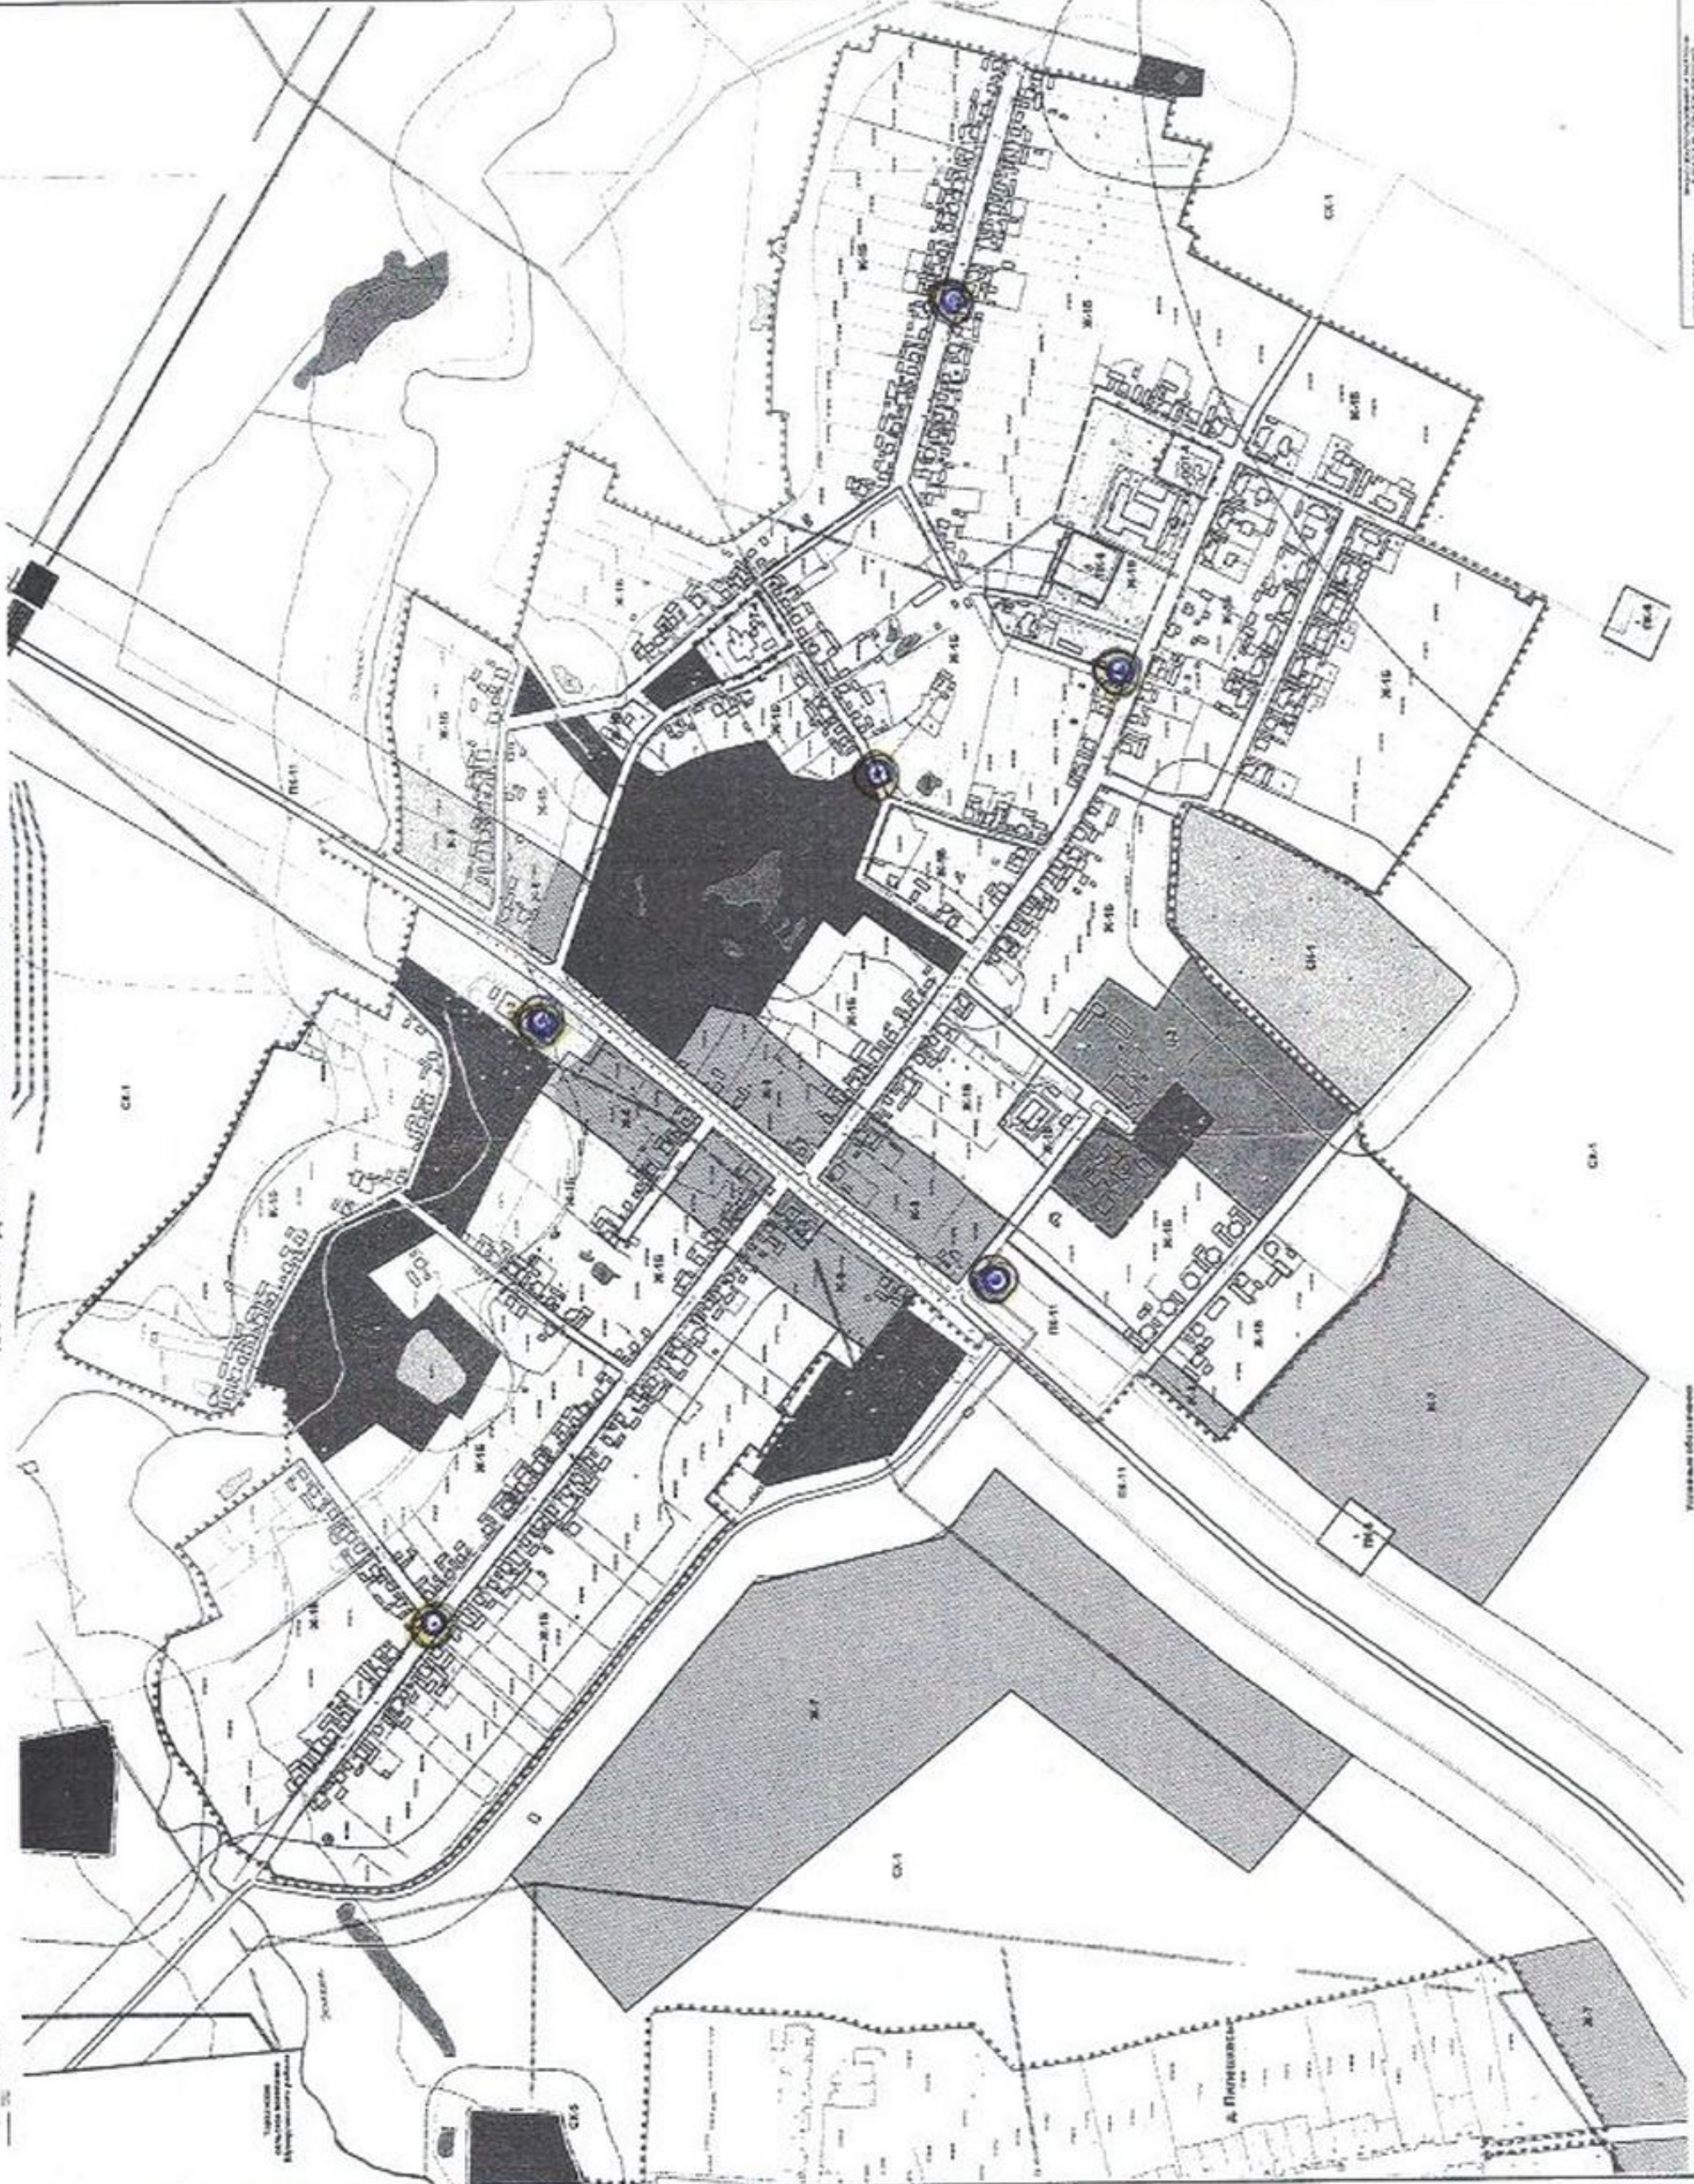

ЧУВАШСКАЯ РЕСПУБЛИКА
ШУМЕРЛИНСКИЙ РАЙОН
ХОДАРСКОЕ СЕЛЬСКОЕ ПОСЕЛЕНИЕ

с. ХОДАРЫ

КАРТА ГРАДОСТРОИТЕЛЬНОГО ЗОНИРОВАНИЯ

Условное обозначение:

⊙ — площадь для ТКО