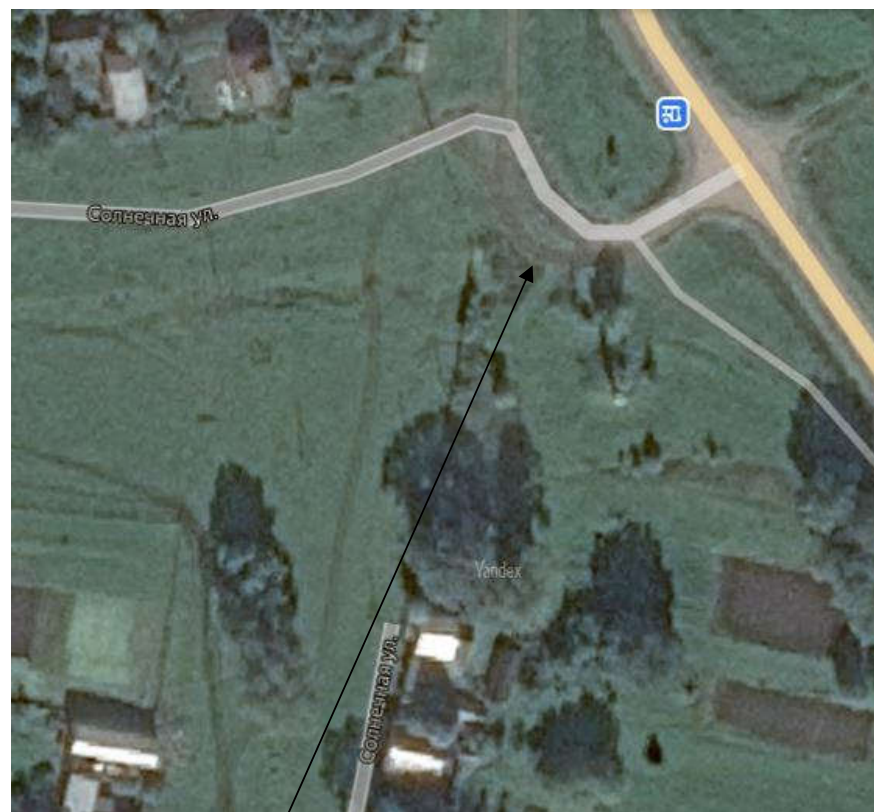

16.

Чувашская Республика - Чувашия, р-н Чебоксарский,
с/пос. Янышское, д. Турикасы,
ул. Солнечная, 37К
площадь земельного участка: 4,51 кв.м
географические координаты:
X 383817.62
Y 1213252.82

Место (площадка) накопления ТКО