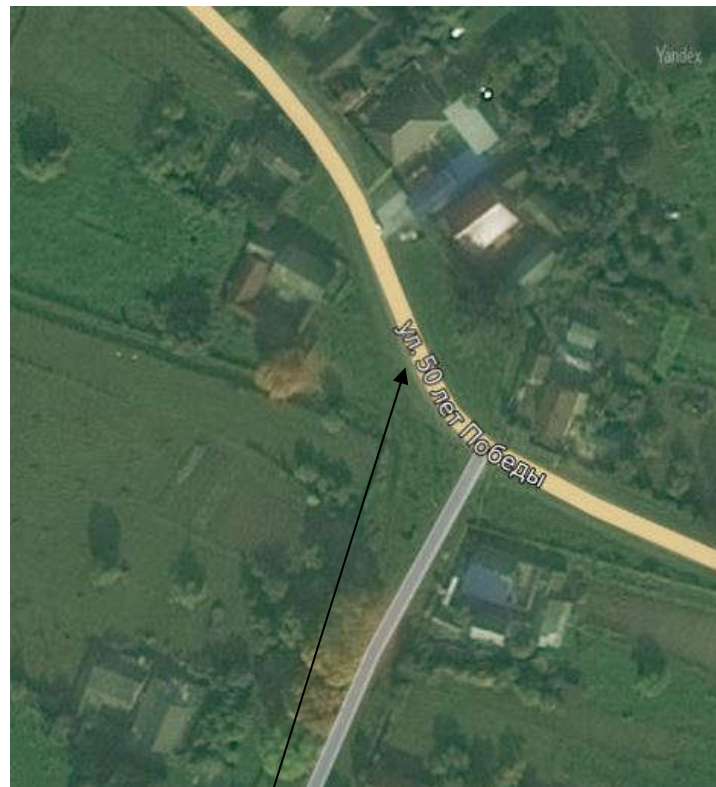

7.

Чувашская Республика - Чувашия, р-н Чебоксарский,
с/пос. Янышское, д. Большие Мамыши,
ул. Центральная, 30К
площадь земельного участка: 4,52 кв.м
географические координаты:
X 390206.26
Y 1213281.87

Место (площадка) накопления ТКО