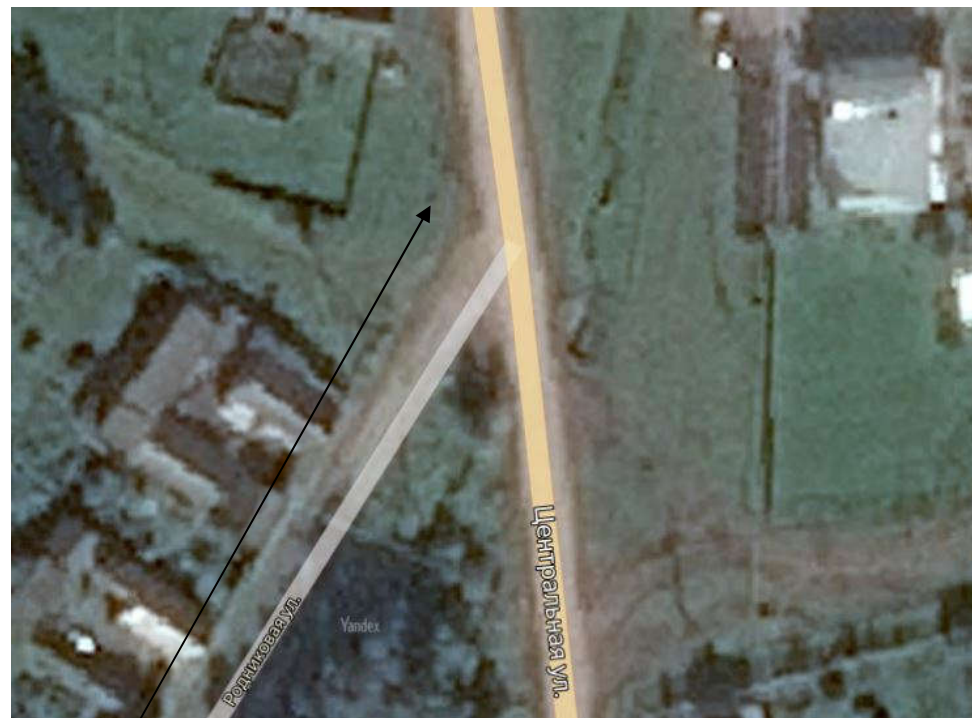

4.

Чувашская Республика - Чувашия, р-н Чебоксарский,
с/пос. Янышское, д. Яныши, ул. Центральная, 40К
площадь земельного участка: 4,55 кв.м
географические координаты:
X 386202.15
Y 1213115.21

Место (площадка) накопления ТКО