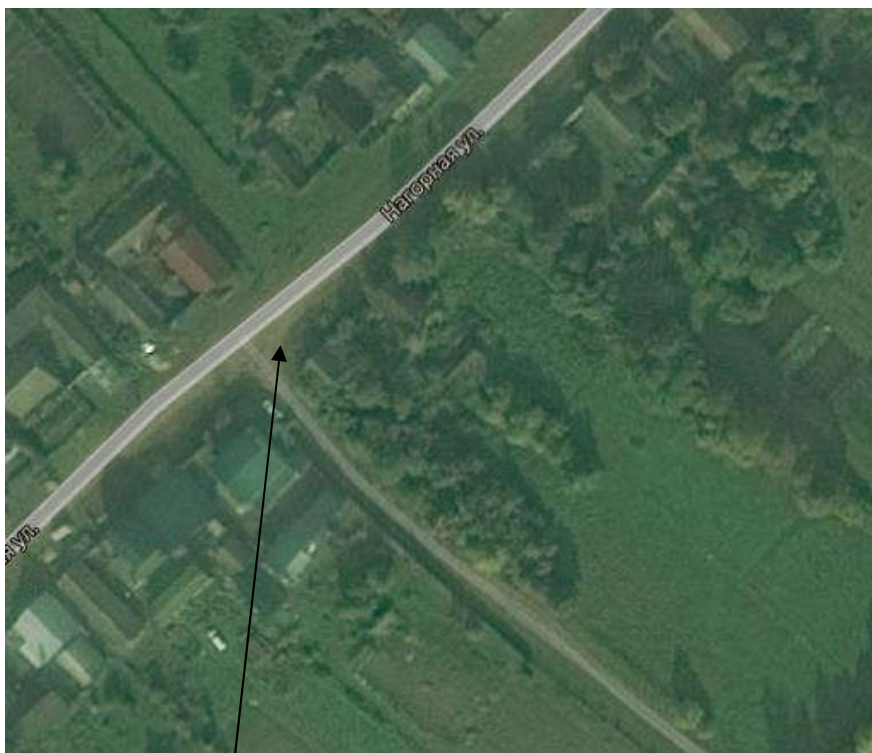

13.

Чувашская Республика - Чувашия, р-н Чебоксарский,
с/пос. Янышское, д. Тимой Мамыши,
ул. Нагорная, 38К
площадь земельного участка: 4,42 кв.м
географические координаты:
X 390161.71
Y 1215781.40

Место (площадка) накопления ТКО