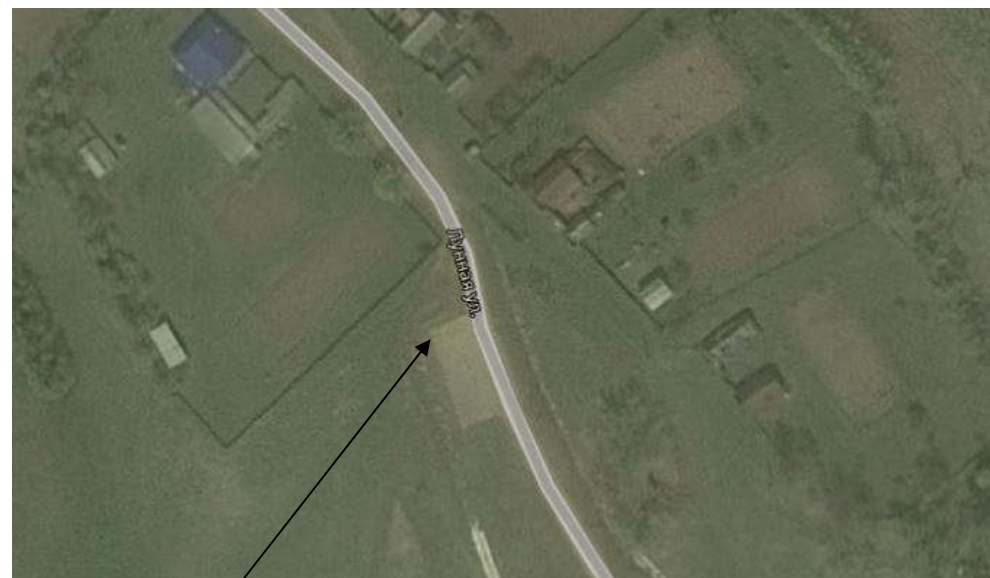

6.

Чувашская Республика - Чувашия, р-н Чебоксарский,
с/пос. Янышское, д. Аначкасы, ул. Лунная, 19К
площадь земельного участка: 4,41 кв.м
географические координаты:
X 390869.83
Y 1212446.20

Место (площадка) накопления ТКО