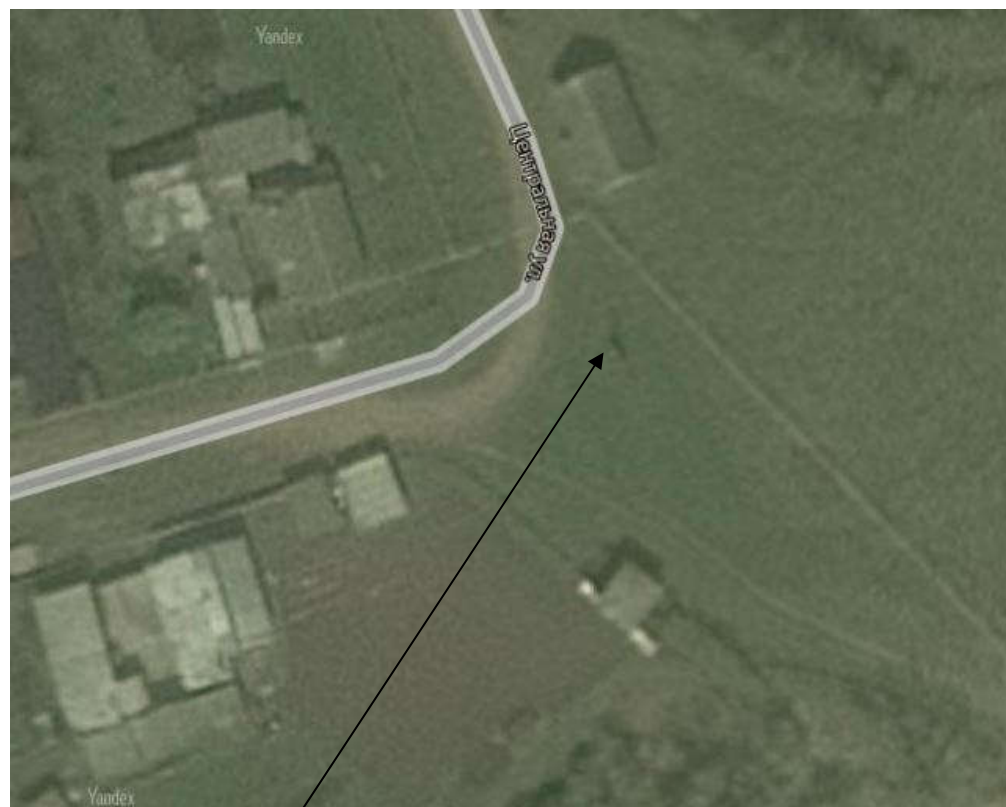

18.

Чувашская Республика - Чувашия, р-н Чебоксарский,
с/пос. Янышское, д. Хора-Сирма,
ул. Центральная, 1К
площадь земельного участка: 4,54 кв.м
географические координаты:
X 391341.22
Y 1214748.96

Место (площадка) накопления ТКО