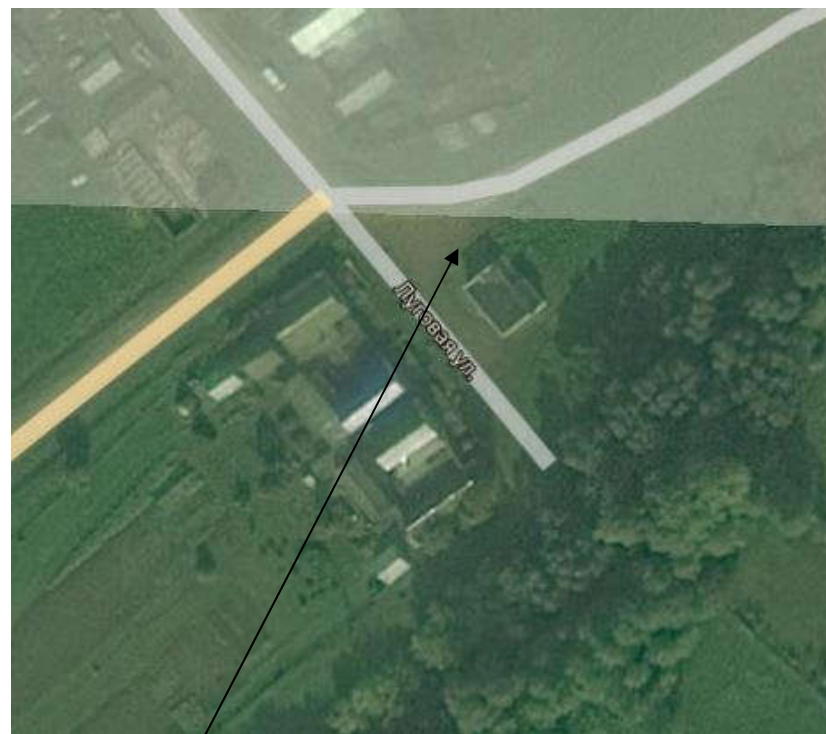

14.

Чувашская Республика - Чувашия, р-н Чебоксарский,
с/пос. Янышское, д. Тимой Мамыши,
ул. Луговая, 25К
площадь земельного участка: 4,58 кв.м
географические координаты:
X 390370.11
Y 1215699.54

Место (площадка) накопления ТКО