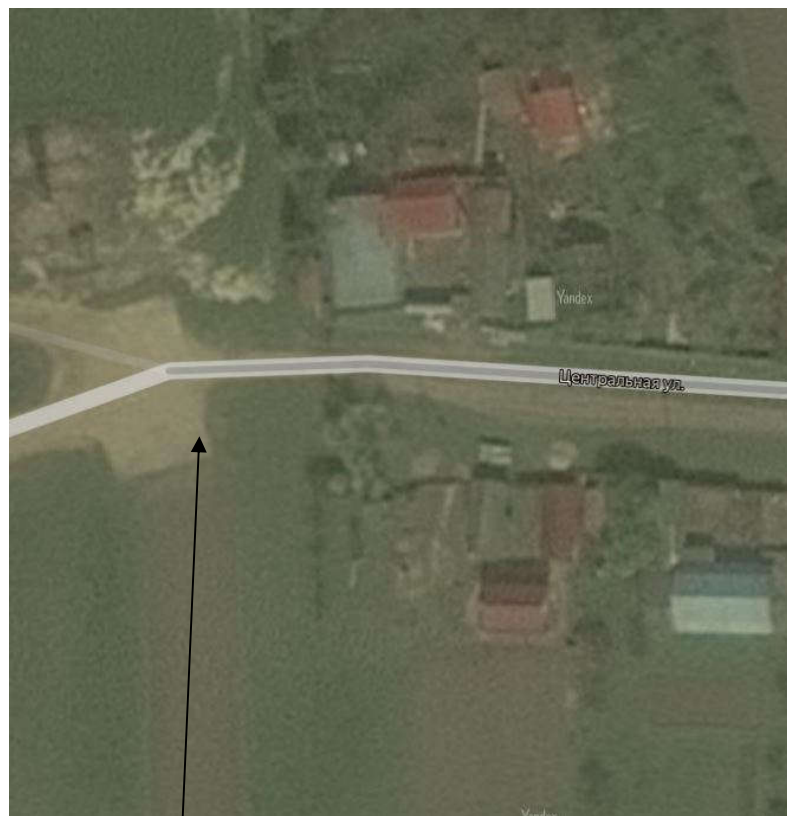

17.

Чувашская Республика - Чувашия, р-н Чебоксарский,
с/пос. Янышское, д. Хора-Сирма,
ул. Центральная, 27К
площадь земельного участка: 4,56 кв.м
географические координаты:
X 391265.41
Y 1214227.17

Место (площадка) накопления ТКО