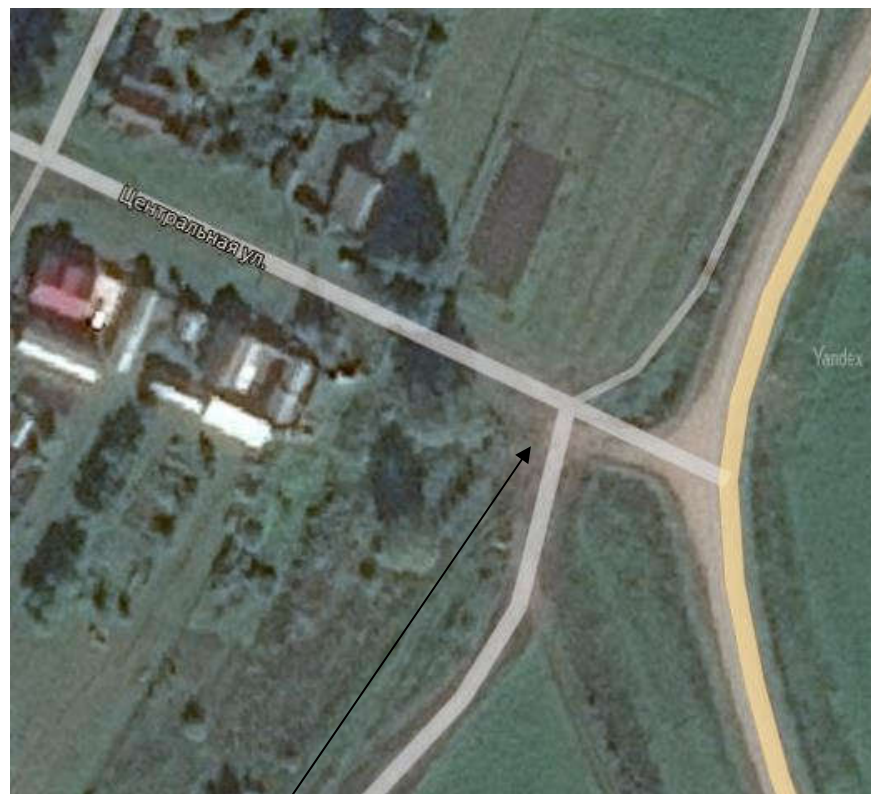

15.

Чувашская Республика - Чувашия, р-н Чебоксарский,
с/пос. Янышское, д. Турикасы,
ул. Центральная, 1К
площадь земельного участка: 4,55 кв.м
географические координаты:
X 383406.11
Y 1213226.91

Место (площадка) накопления ТКО