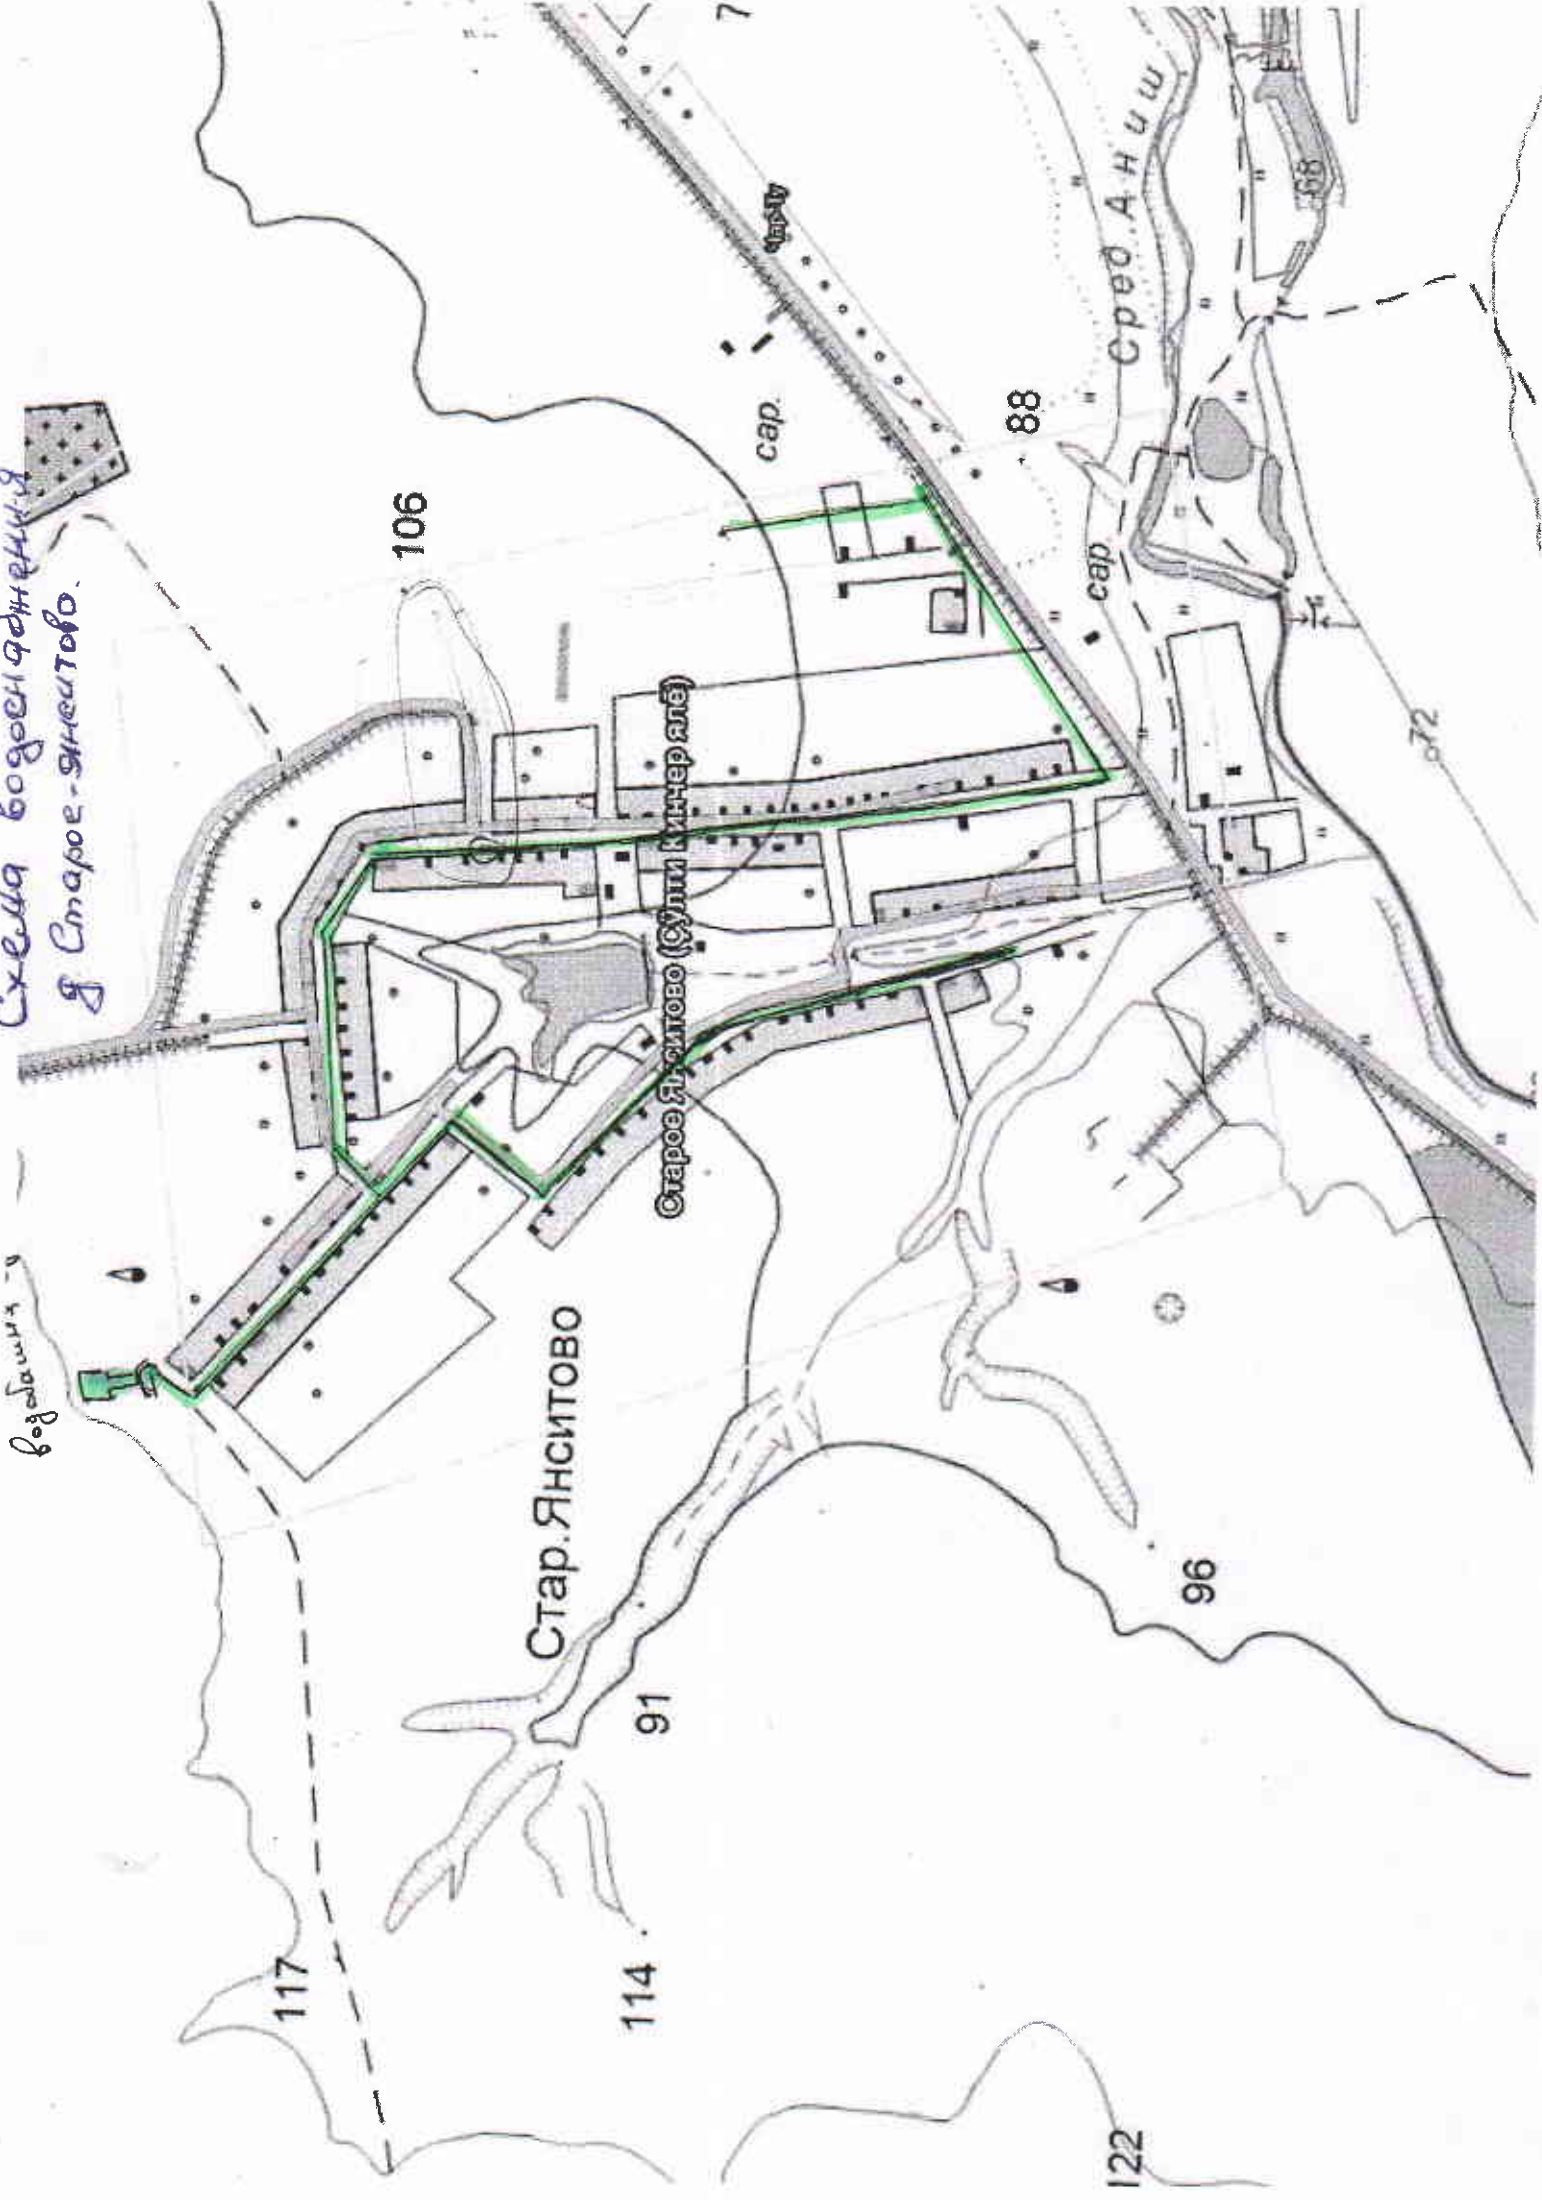

Схема водопользования
в Старо-Янситово.

водобашня

Стар. Янситово

Старое Янситово (Сулим Кичеряле)

122

114

91

117

106

96

88

сар.

часть

сар.

88

Сред. А. Н. и Ш.