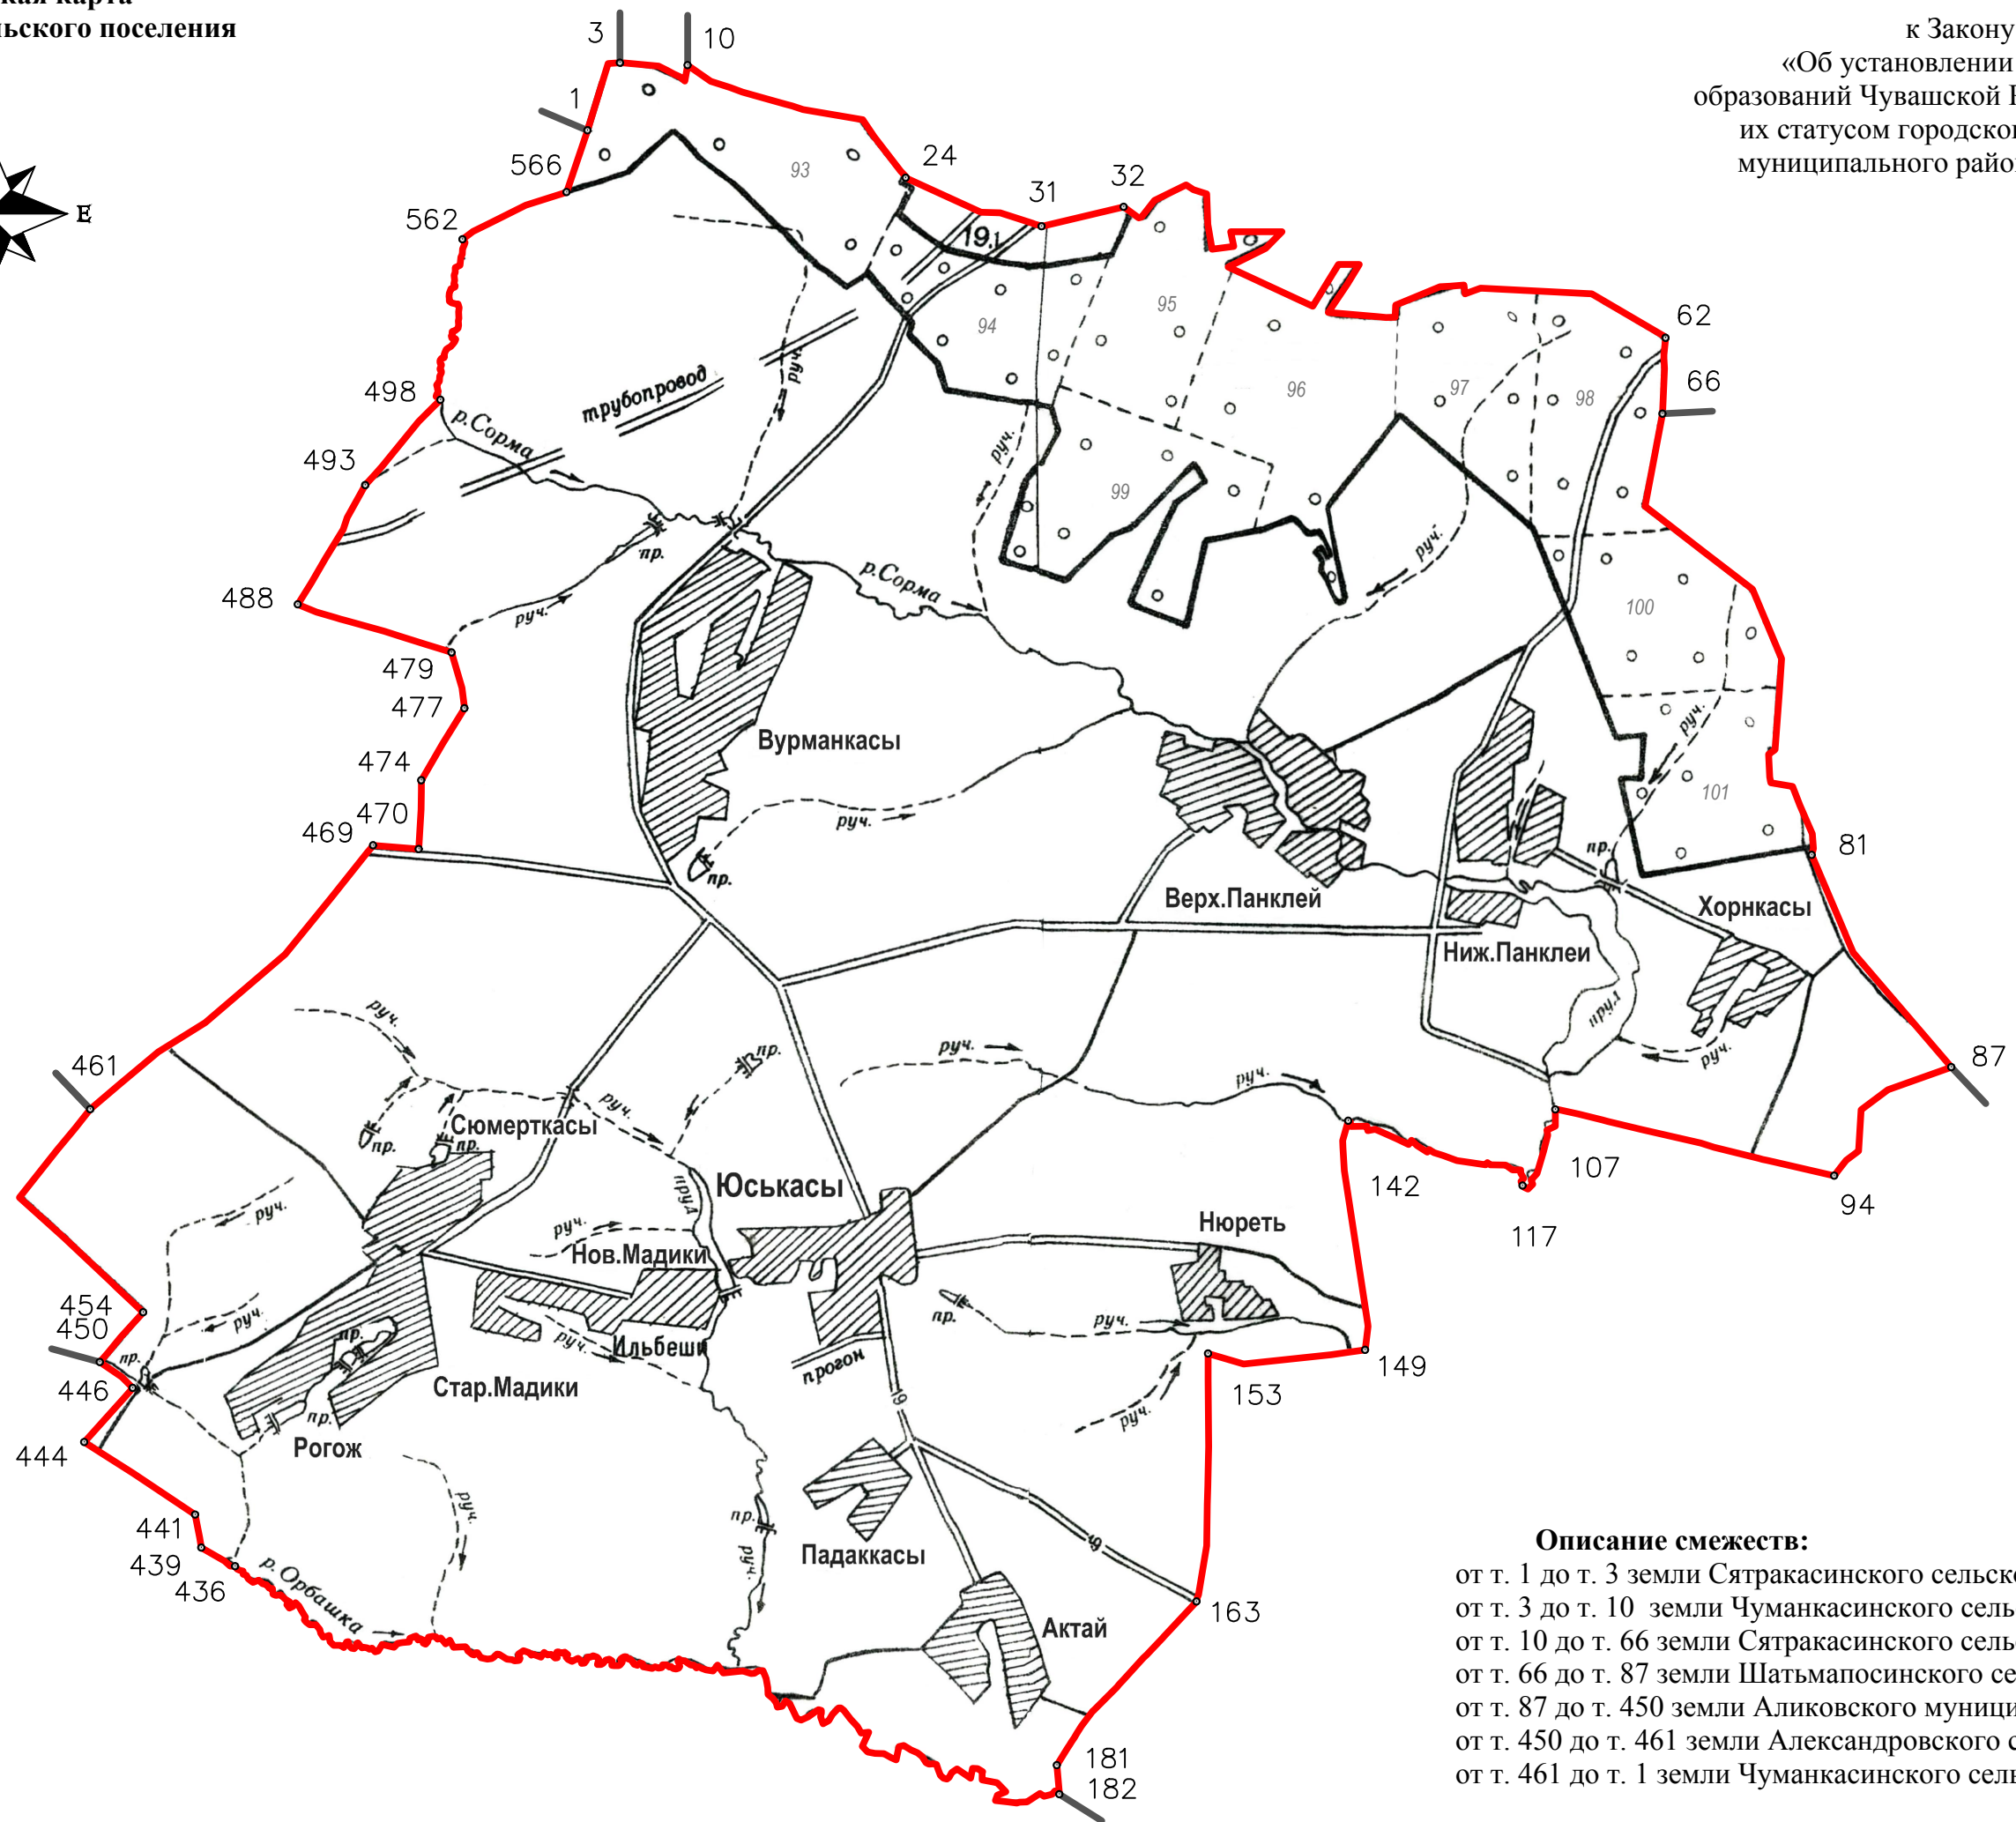

Схематическая карта  
Юськасинского сельского поселения

Приложение 560  
к Закону Чувашской Республики  
«Об установлении границ муниципальных образований Чувашской Республики и наделении их статусом городского, сельского поселения, муниципального района и городского округа»

**Описание смежеств:**

- от т. 1 до т. 3 земли Сятракасинского сельского поселения
- от т. 3 до т. 10 земли Чуманкасинского сельского поселения
- от т. 10 до т. 66 земли Сятракасинского сельского поселения
- от т. 66 до т. 87 земли Шатьмапосинского сельского поселения
- от т. 87 до т. 450 земли Аликковского муниципального района
- от т. 450 до т. 461 земли Александровского сельского поселения
- от т. 461 до т. 1 земли Чуманкасинского сельского поселения