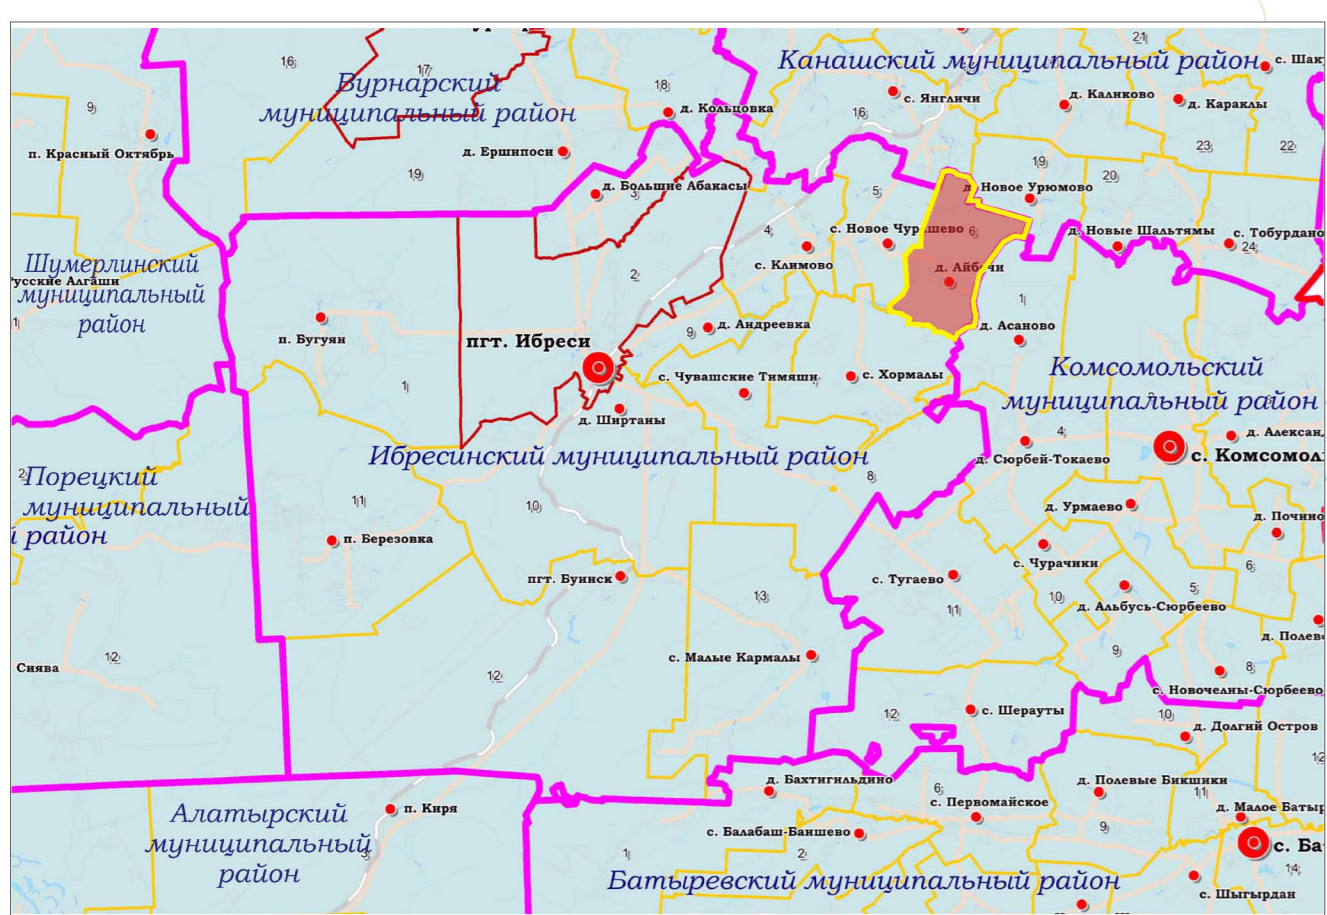

# АЙБЕЧСКОЕ СЕЛЬСКОЕ ПОСЕЛЕНИЕ

## ГЕНЕРАЛЬНЫЙ ПЛАН

МАТЕРИАЛЫ ПО ОБОСНОВАНИЮ ГЕНЕРАЛЬНОГО ПЛАНА  
В ВИДЕ КАРТ

КАНАШСКИЙ  
МУНИЦИПАЛЬНЫЙ РАЙОН

СХЕМА РАСПОЛОЖЕНИЯ СЕЛЬСКОГО ПОСЕЛЕНИЯ  
В СТРУКТУРЕ МУНИЦИПАЛЬНОГО РАЙОНА

КАНАШСКИЙ  
МУНИЦИПАЛЬНЫЙ РАЙОН