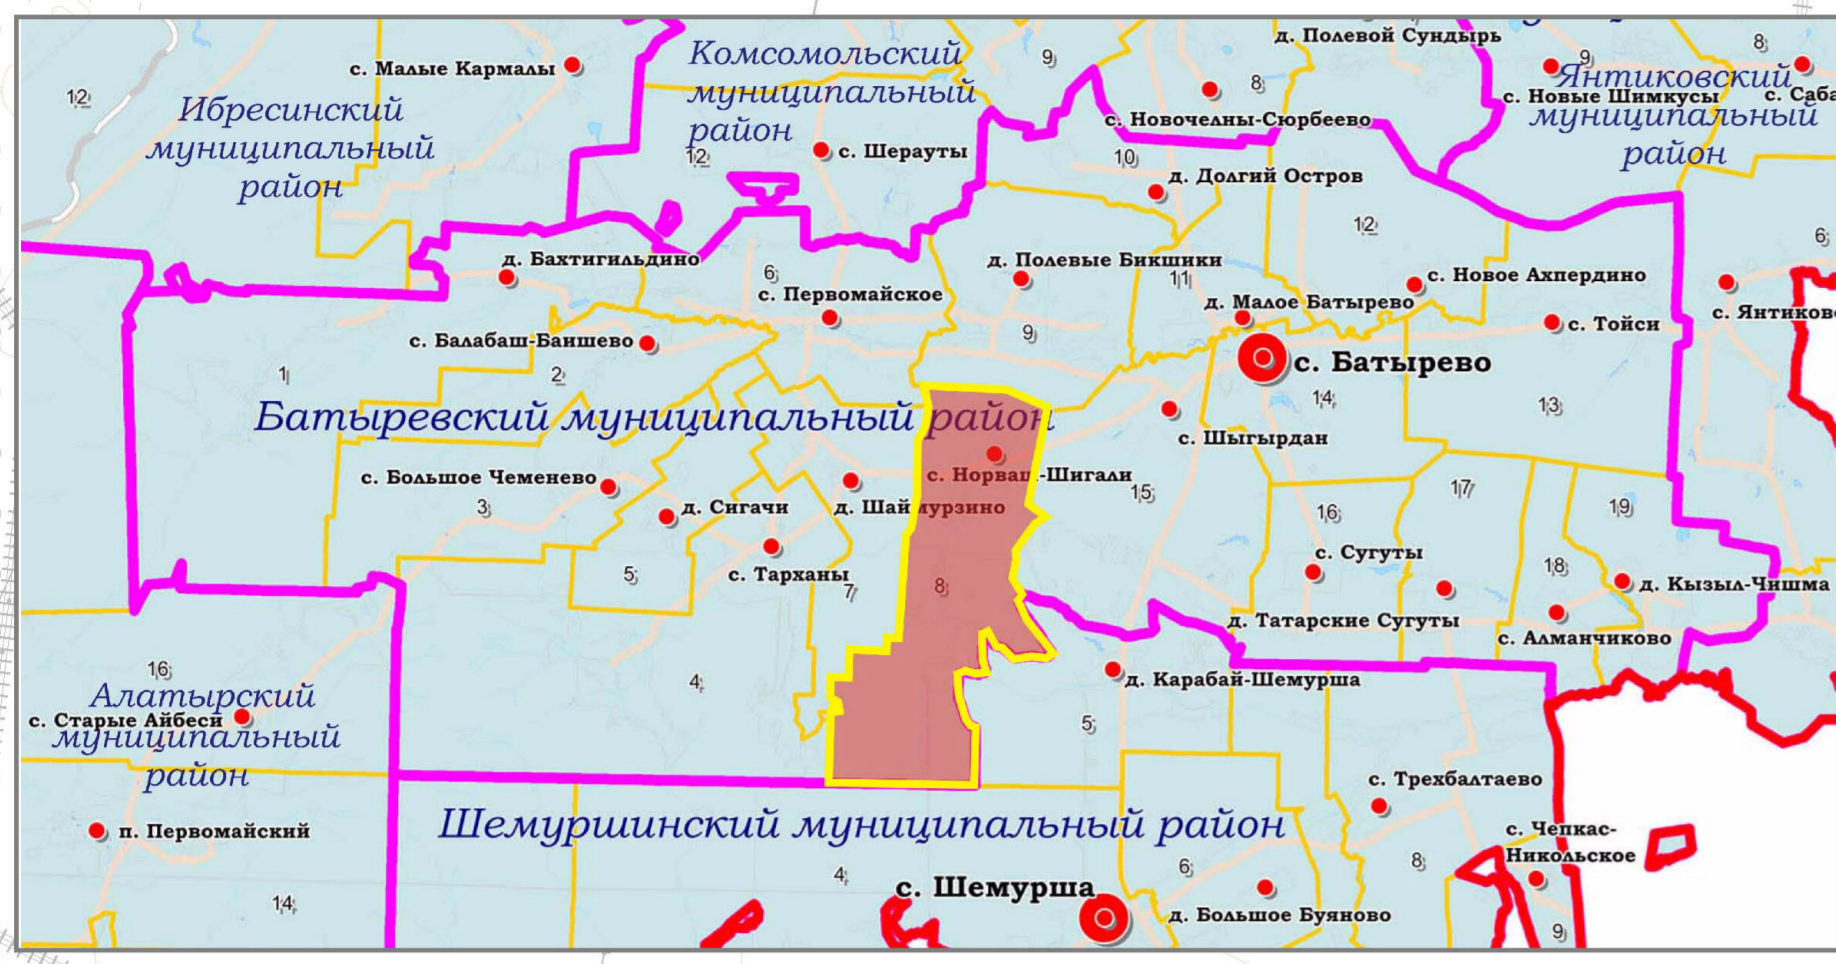

ЧУВАШСКАЯ РЕСПУБЛИКА
БАТЫРЕВСКИЙ РАЙОН
**НОРВАШ-ШИГАЛИНСКОЕ
СЕЛЬСКОЕ ПОСЕЛЕНИЕ**
ГЕНЕРАЛЬНЫЙ ПЛАН
КАРТА ФУНКЦИОНАЛЬНЫХ ЗОН ПОСЕЛЕНИЯ

Код объекта	Условные обозначения существующих планировочных элементов	Значение
601010307		Граница сельского поселения
601010400		Граница населенного пункта
Функциональные зоны		
701010101		Зона застройки индивидуальными жилыми домами
701010301		Многофункциональная общественно-деловая зона
701010302		Зона специализированной общественной застройки
701010405		Зона транспортной инфраструктуры
701010500		Зона сельскохозяйственных угодий
701010503		Производственная зона сельскохозяйственных предприятий
701010801		Зона озелененных территорий общего пользования (лесопарки, парки, сады, скверы, бульвары, городские леса)
701010605		Зона лесов
701010701		Зона кладбищ
701010702		Зона складирования и захоронения отходов

МАСШТАБ 1:10 000
0,1 0 0,1 0,2 0,3 0,4 0,5 км

НАИМЕНОВАНИЕ ОБЪЕКТА	ПРОЕКТ ВНЕСЕНИЯ ИЗМЕНЕНИЙ В ГЕНЕРАЛЬНЫЙ ПЛАН НОРВАШ-ШИГАЛИНСКОГО СЕЛЬСКОГО ПОСЕЛЕНИЯ БАТЫРЕВСКОГО РАЙОНА ЧУВАШСКОЙ РЕСПУБЛИКИ		
ЗАКАЗЧИК	АДМИНИСТРАЦИЯ НОРВАШ-ШИГАЛИНСКОГО СЕЛЬСКОГО ПОСЕЛЕНИЯ БАТЫРЕВСКОГО РАЙОНА ЧУВАШСКОЙ РЕСПУБЛИКИ		
ПРОЕКТНАЯ ОРГАНИЗАЦИЯ	ООО "АРХИТЕКТУРНАЯ МАСТЕРСКАЯ "МОЙ ГОРОД"		
ИЗДАНИЕ	КАРТА ФУНКЦИОНАЛЬНЫХ ЗОН ПОСЕЛЕНИЯ	ДАТА	дек. 2019 г.
ДОЛЖНОСТЬ	ФАМИЛИЯ	ПОДПИСЬ	МАРКА
Директор мастерской	Трифонов И.Ю.		7/2019
Рис. группа	Рябенко И.С.		КАРТА
Редактор	Рябенко И.С.		КАРТ
			1