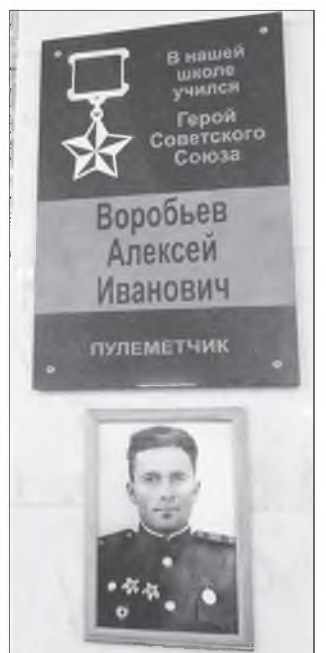

Совет Союзён Геройё А. Воробьев ячёпе уснă асану хами.

Илья Мешакован иккёмёш сыпакри таванён машарё Маргарита Мешакова вара сак асану хамисем патне тавантма шантарчч.

Асану хамисем сичи сивеч куçсем вара ачасене историе манма памасса, вёсенче патриот туйамне аталантарасса шанатлар.

Н. НИКОЛАЕВА.