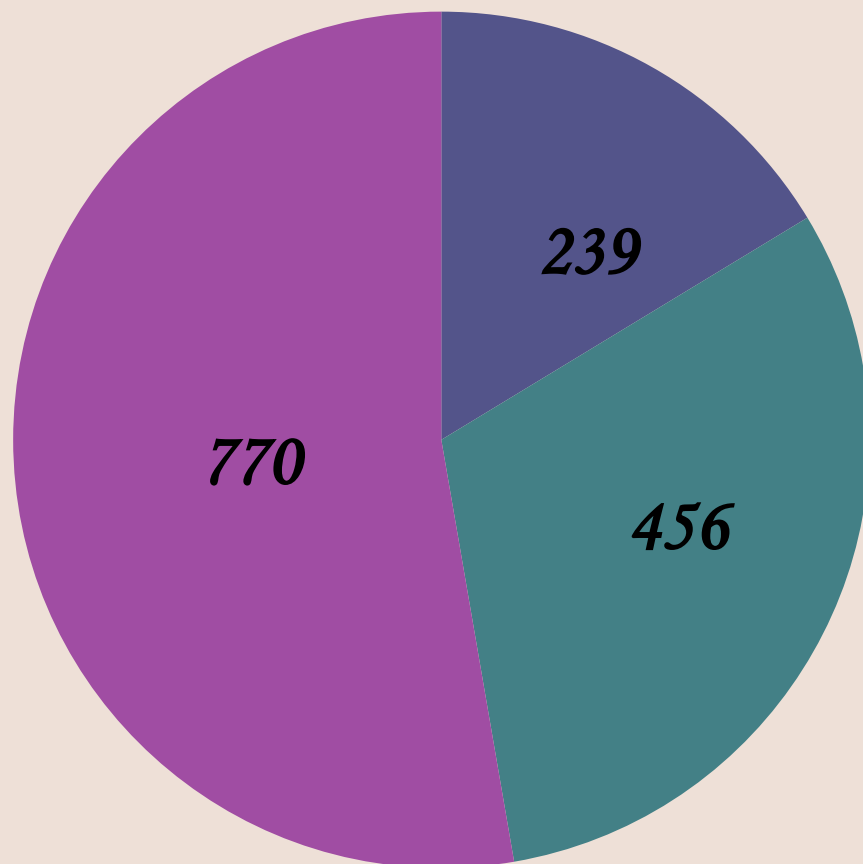

*Чувашская Республика
Моргаушский район
Ярославское сельское поселение*

***Итоги
социально-экономического
развития
за 2018 год.***

Бюджет сельского поселения за 2018 год

*В состав Ярославского сельского поселения
входят 9 населенных пунктов,
в которых проживает 1465 человек.*

Численность населения Ярославского сельского поселения на 01 января 2019 года

■ Дети до 18 лет

■ Пенсионеры

■ Трудоспособное население

Чувашская Республика Моргаушский район Ярославское сельское поселение