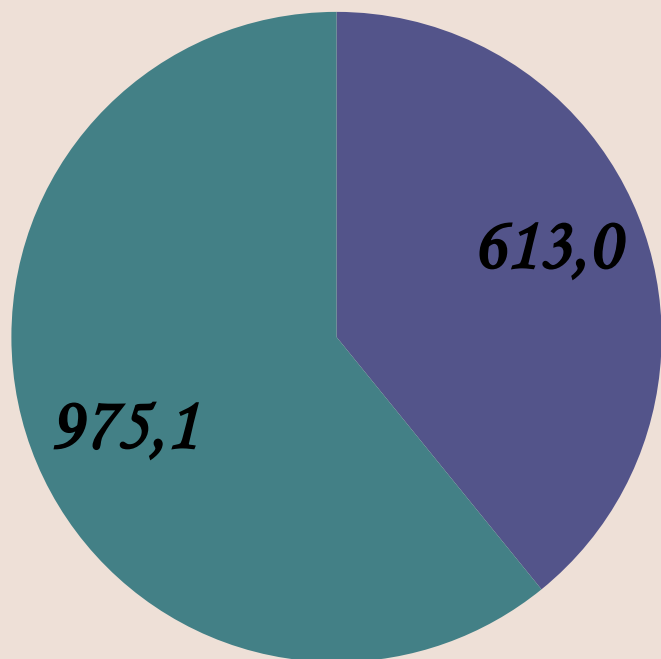

*Чувашская Республика
Моргаушский район
Ярославское сельское поселение*

Участие в программе инициативного
бюджетирования за 2018 год:

- ✓ Ремонт части грунтовой дороги по ул. Пришкольная д. Нискасы на сумму 315 462,84 рублей;
- ✓ Ремонт грунтовой дороги по ул. Новая д. Ярославка на сумму 874 589,11 рублей.

*Чувашская Республика
Моргаушский район
Ярославское сельское поселение*

Общее количество земельных долей в сельском поселении составляет 1195 ед., на общую площадь 1607,6 га, из них

■ *в собственности граждан*