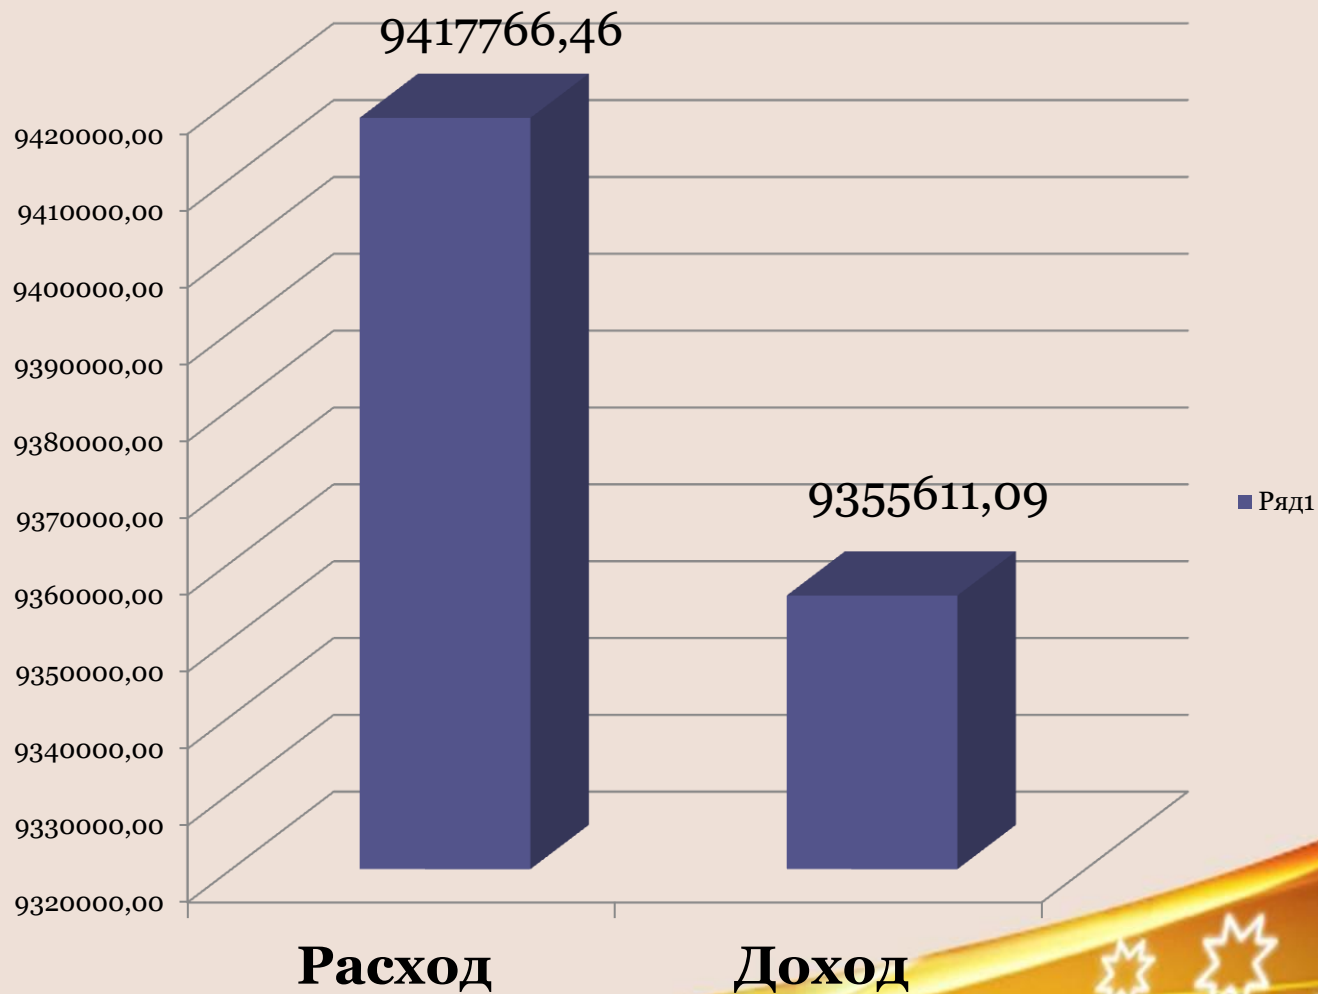

*Чувашская Республика
Моргаушский район
Ярославское сельское поселение*

***Итоги
социально-экономического
развития
за 2018 год.***

Бюджет сельского поселения за 2018 год

*В состав Ярославского сельского поселения
входят 9 населенных пунктов,
в которых проживает 1465 человек.*

Численность населения Ярославского сельского поселения на 01 января 2019 года

■ Дети до 18 лет

■ Пенсионеры

■ Трудоспособное население

Чувашская Республика Моргаушский район Ярославское сельское поселение