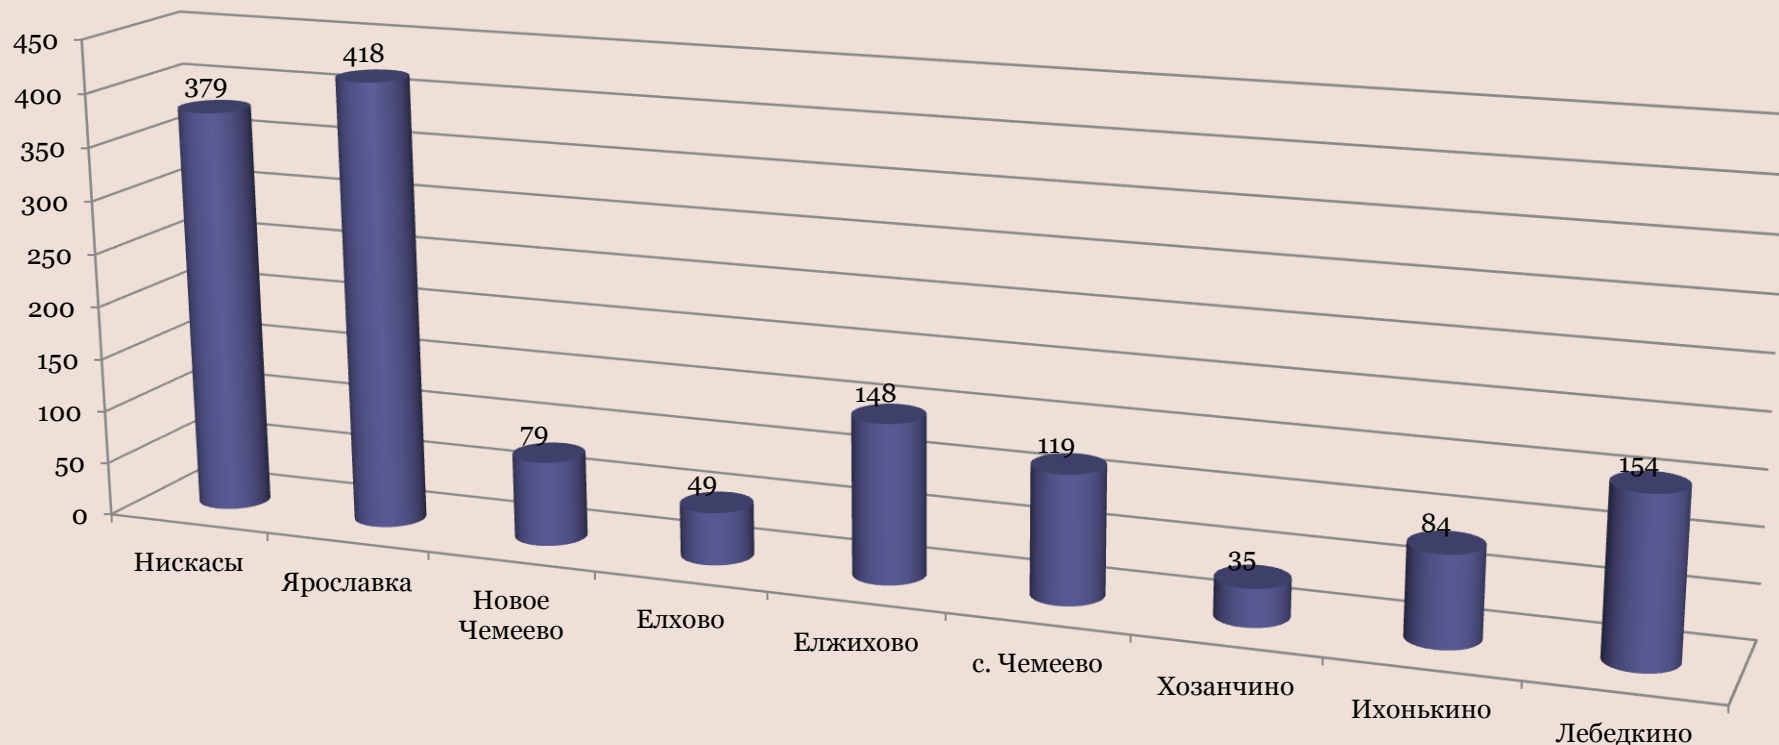

*Чувашская Республика
Моргаушский район
Ярославское сельское поселение*

***Итоги
социально-экономического
развития
за 2018 год.***

Бюджет сельского поселения за 2018 год

*В состав Ярославского сельского поселения
входят 9 населенных пунктов,
в которых проживает 1465 человек.*

Численность населения Ярославского сельского поселения на 01 января 2019 года

■ Дети до 18 лет

■ Пенсионеры

■ Трудоспособное население

Чувашская Республика Моргаушский район Ярославское сельское поселение