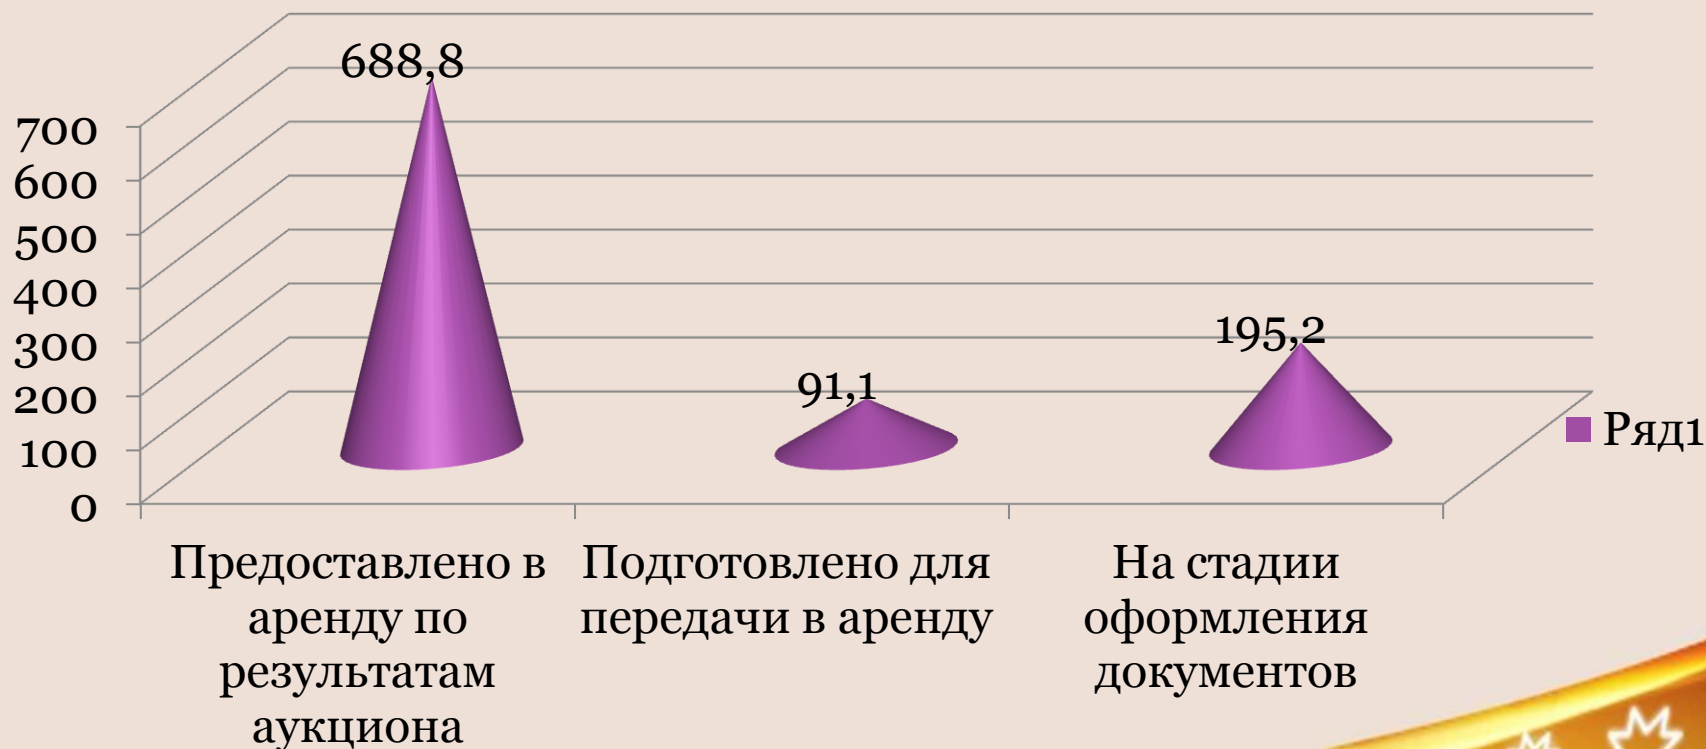

*Чувашская Республика
Моргаушский район
Ярославское сельское поселение*

Общее количество земельных долей в сельском поселении составляет 1195 ед., на общую площадь 1607,6 га, из них

■ *в собственности граждан*

■ *в муниципальной собственности*

Чувашская Республика
Моргаушский район
Ярославское сельское поселение

По состоянию на 01.01.2019 г.

В муниципальную собственность оформлено
710 земельных долей на общую площадь 975,1 га.