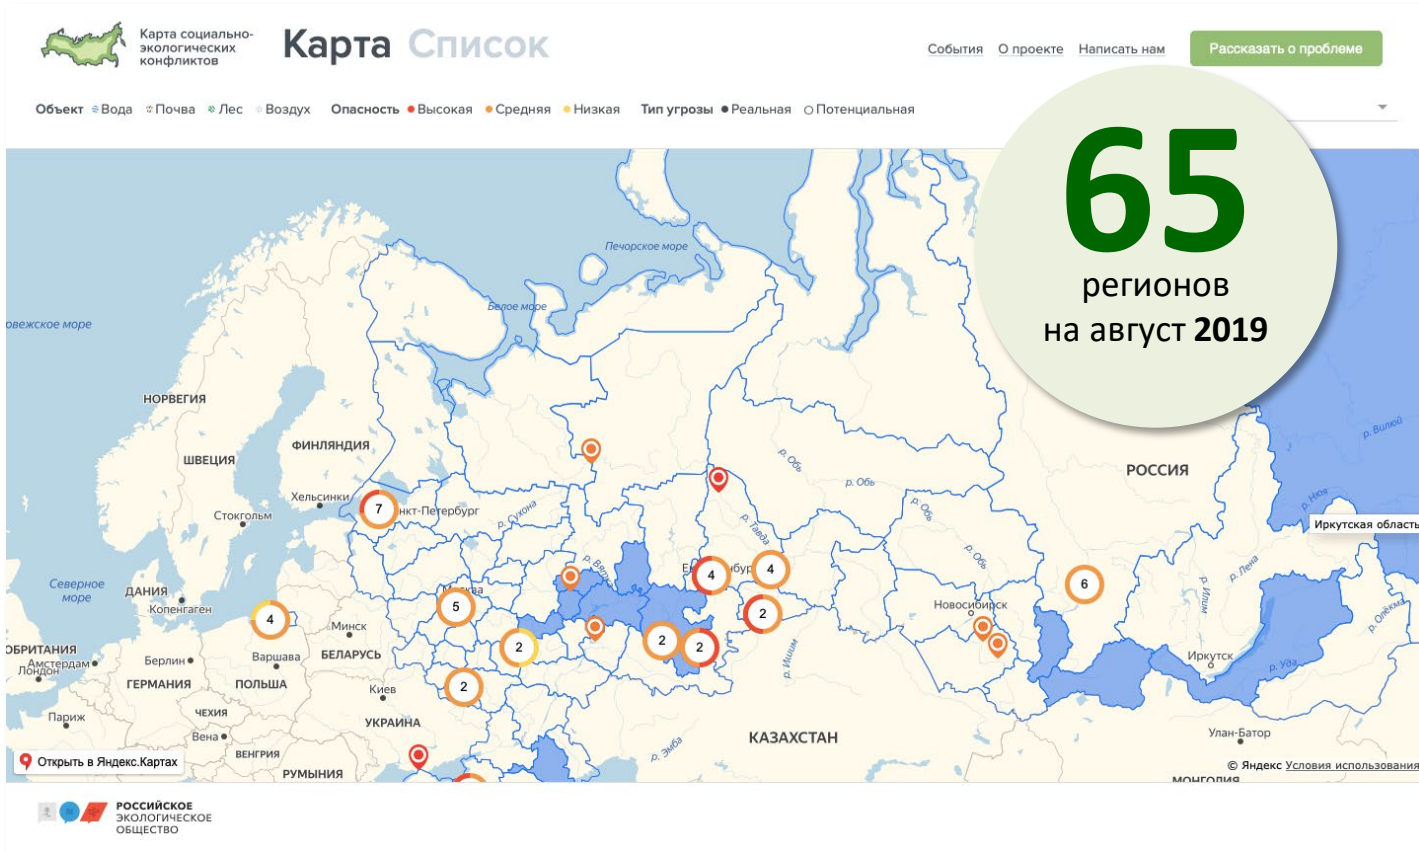

## ИСМАИЛОВ Рашид Айдынович

**РОССИЙСКОЕ  
ЭКОЛОГИЧЕСКОЕ  
ОБЩЕСТВО**

- ✓ Заместитель председателя  
Общественно-делового совета  
Нацпроекта «Экология»
- ✓ Член Рабочей группы  
«Экология и природные ресурсы»  
Государственного совета  
Российской Федерации