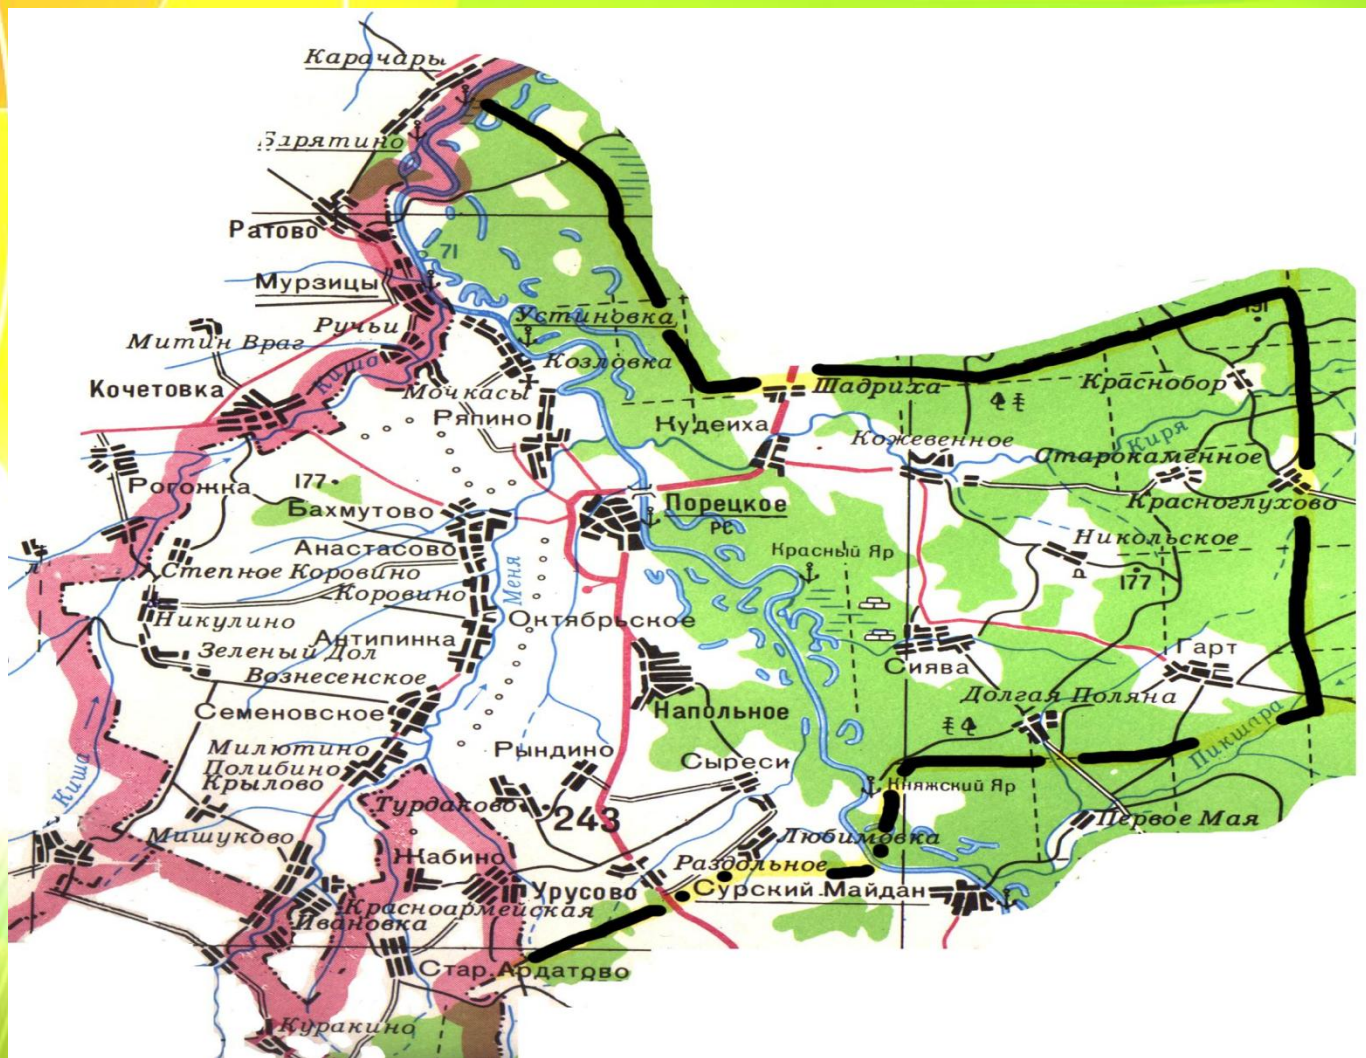

Экология и природопользование Порецкого района

Порецкий район расположен в юго-западной части Чувашской Республики. Протяженность района-42,5 км с севера на юг и 45 км с запада на восток.

На западе он граничит с Нижегородской областью, на севере- с Шумерлинским районом, на востоке- с Ибресинским районом, на юге –с Алатырским и Республикой Мордовия.

На территории Порецкого района расположено 6 особо охраняемых природных территорий. 3 заказника общей площадью 249,54 га: Государственный природный заказник «Ендовский степной склон», Государственный природный заказник «Поменский», Государственный природный заказник «Мочкасинский»; 3 памятника природы общей площадью 139,6 га. памятник природы «Озеро Изерке, памятник природы Группа озёр «Большая Балахна», памятник природы Группа торфяных болот и озёр «Ковырлово». Все они имеют статус регионального значения.

Природа Порецкого района богата биоресурсами. Велики запасы торфа, песков-отощителей, глины, гипса. Гипсо-ангидритовый комбинат Порецкого района в Чувашской Республики по запасам рудного поля (120 млн. тонн гипса и 60 млн. тонн ангидрита) один из крупнейших в Европе месторождений.

Лесные ресурсы: Общая площадь лесного фонда в районе составляет 32762 га, в том числе: леса 1 группы - 15518 га; леса 2 группы - 17244 га.

Водные ресурсы: По территории района протекают 11 рек и ручьёв, среди них особое место занимают реки: Сура, протяжённостью 58 км, Киря – 38 км, Меня – 37 км, Киша – 18 км.