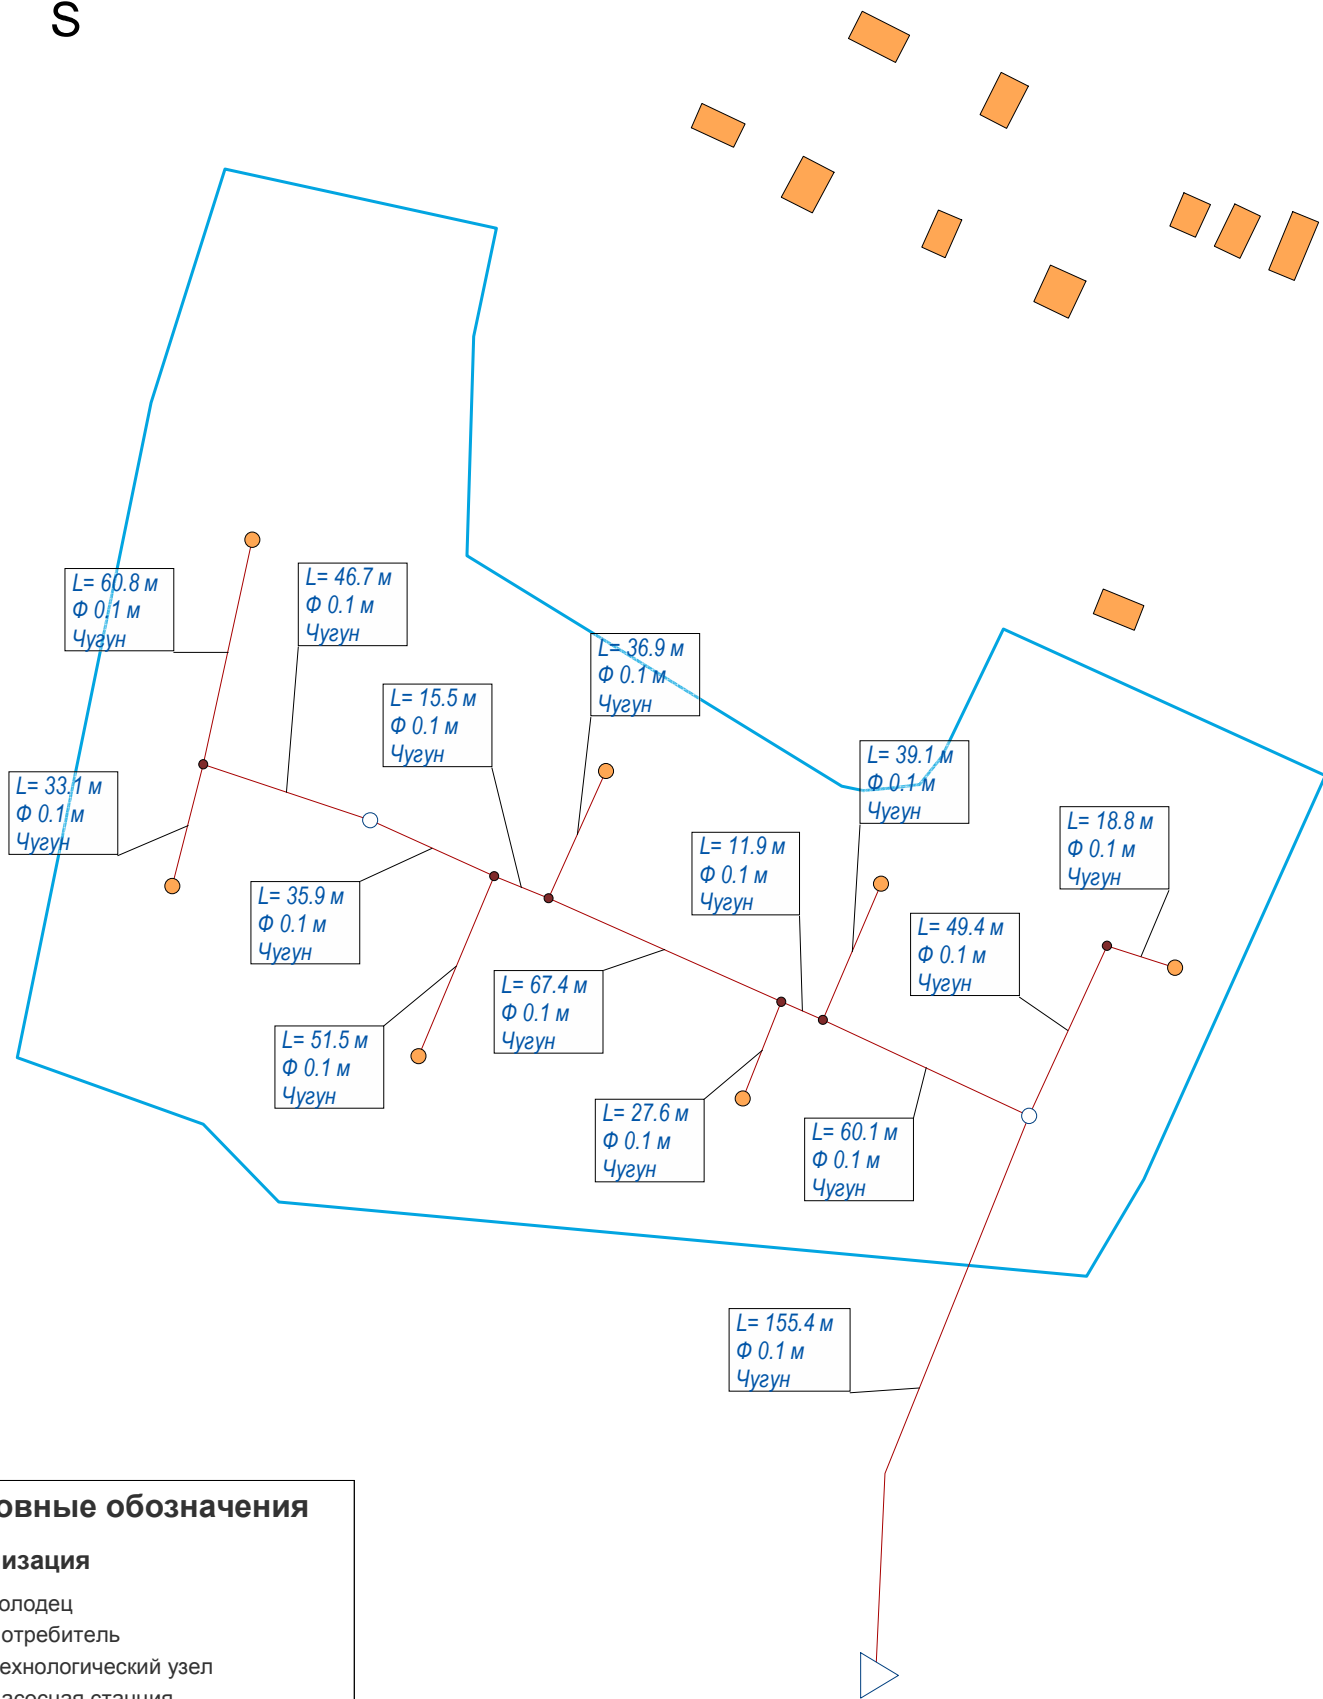

# Приложение 4. Схема перспективной канализационной сети села Икково Сирмапосинского сельского поселения

**Условные обозначения**

**Канализация**

- Колодец
- Потребитель
- Технологический узел
- ⊖ Насосная станция
- ▷ Выпуск
- Участок канализационной сети