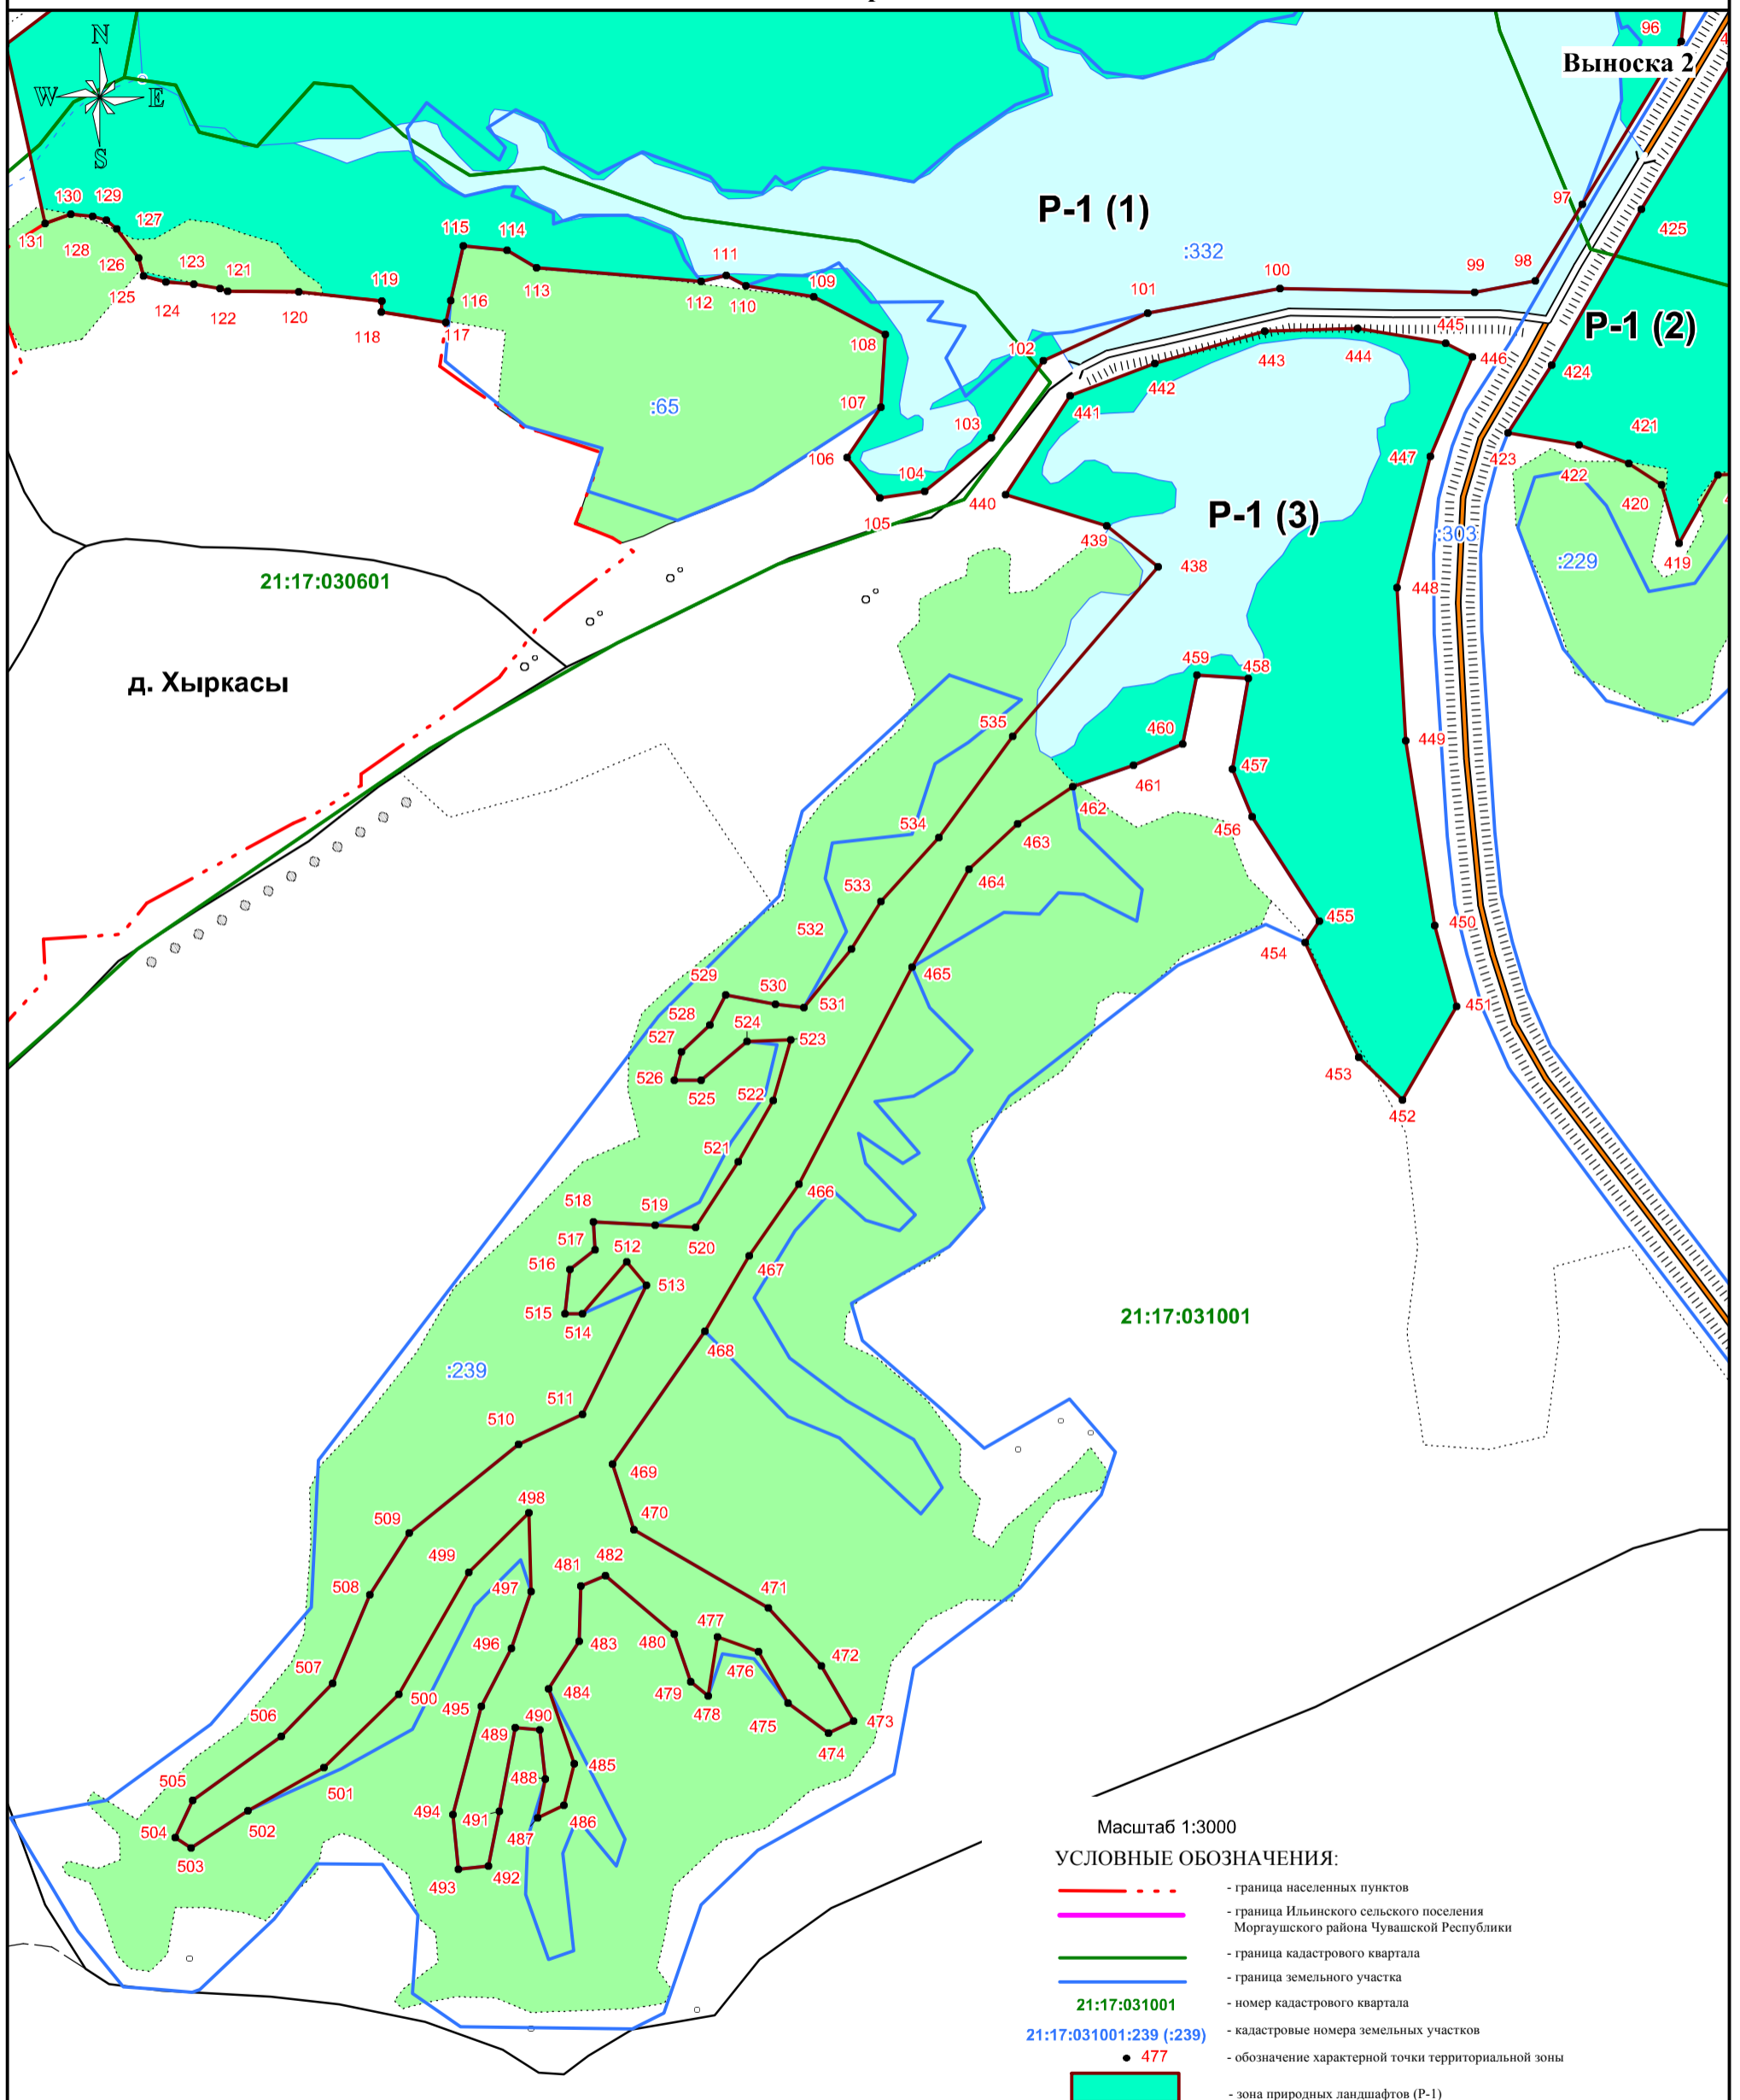

Схема расположения листов выносок

Масштаб 1:55000

УСЛОВНЫЕ ОБОЗНАЧЕНИЯ:

-  - граница Ильинского сельского поселения Моргаушского района Чувашской Республики
-  - граница населенных пунктов
-  - граница Кадикасинского сельского поселения Моргаушского района Чувашской Республики
-  - граница Большесундырского сельского поселения Моргаушского района Чувашской Республики
-  - зона рекреационного назначения (Р)

План границ объекта

Выноска 1

21:17:021001

P-1 (1)

21:17:030501

д. Чебелькасы

д. Ойкасы

д. Хыркасы

21:17:030601

P-1 (2)

P-1 (3)

Масштаб 1:4500

УСЛОВНЫЕ ОБОЗНАЧЕНИЯ:

- - - - граница населенных пунктов
- - граница Ильинского сельского поселения Моргаушского района Чувашской Республики
- - граница кадастрового квартала
- - граница земельного участка
- 21:17:030601 - номер кадастрового квартала
- 21:17:030601:65 (:65) - кадастровые номера земельных участков
- 75 - обозначение характерной точки территориальной зоны
- зона природных ландшафтов (P-1)

**План границ объекта**

Текстовое и графическое описание  
границы территориальной зоны природных ландшафтов (P-1)  
на территории Ильинского сельского поселения Моргаушского района Чувашской Республики