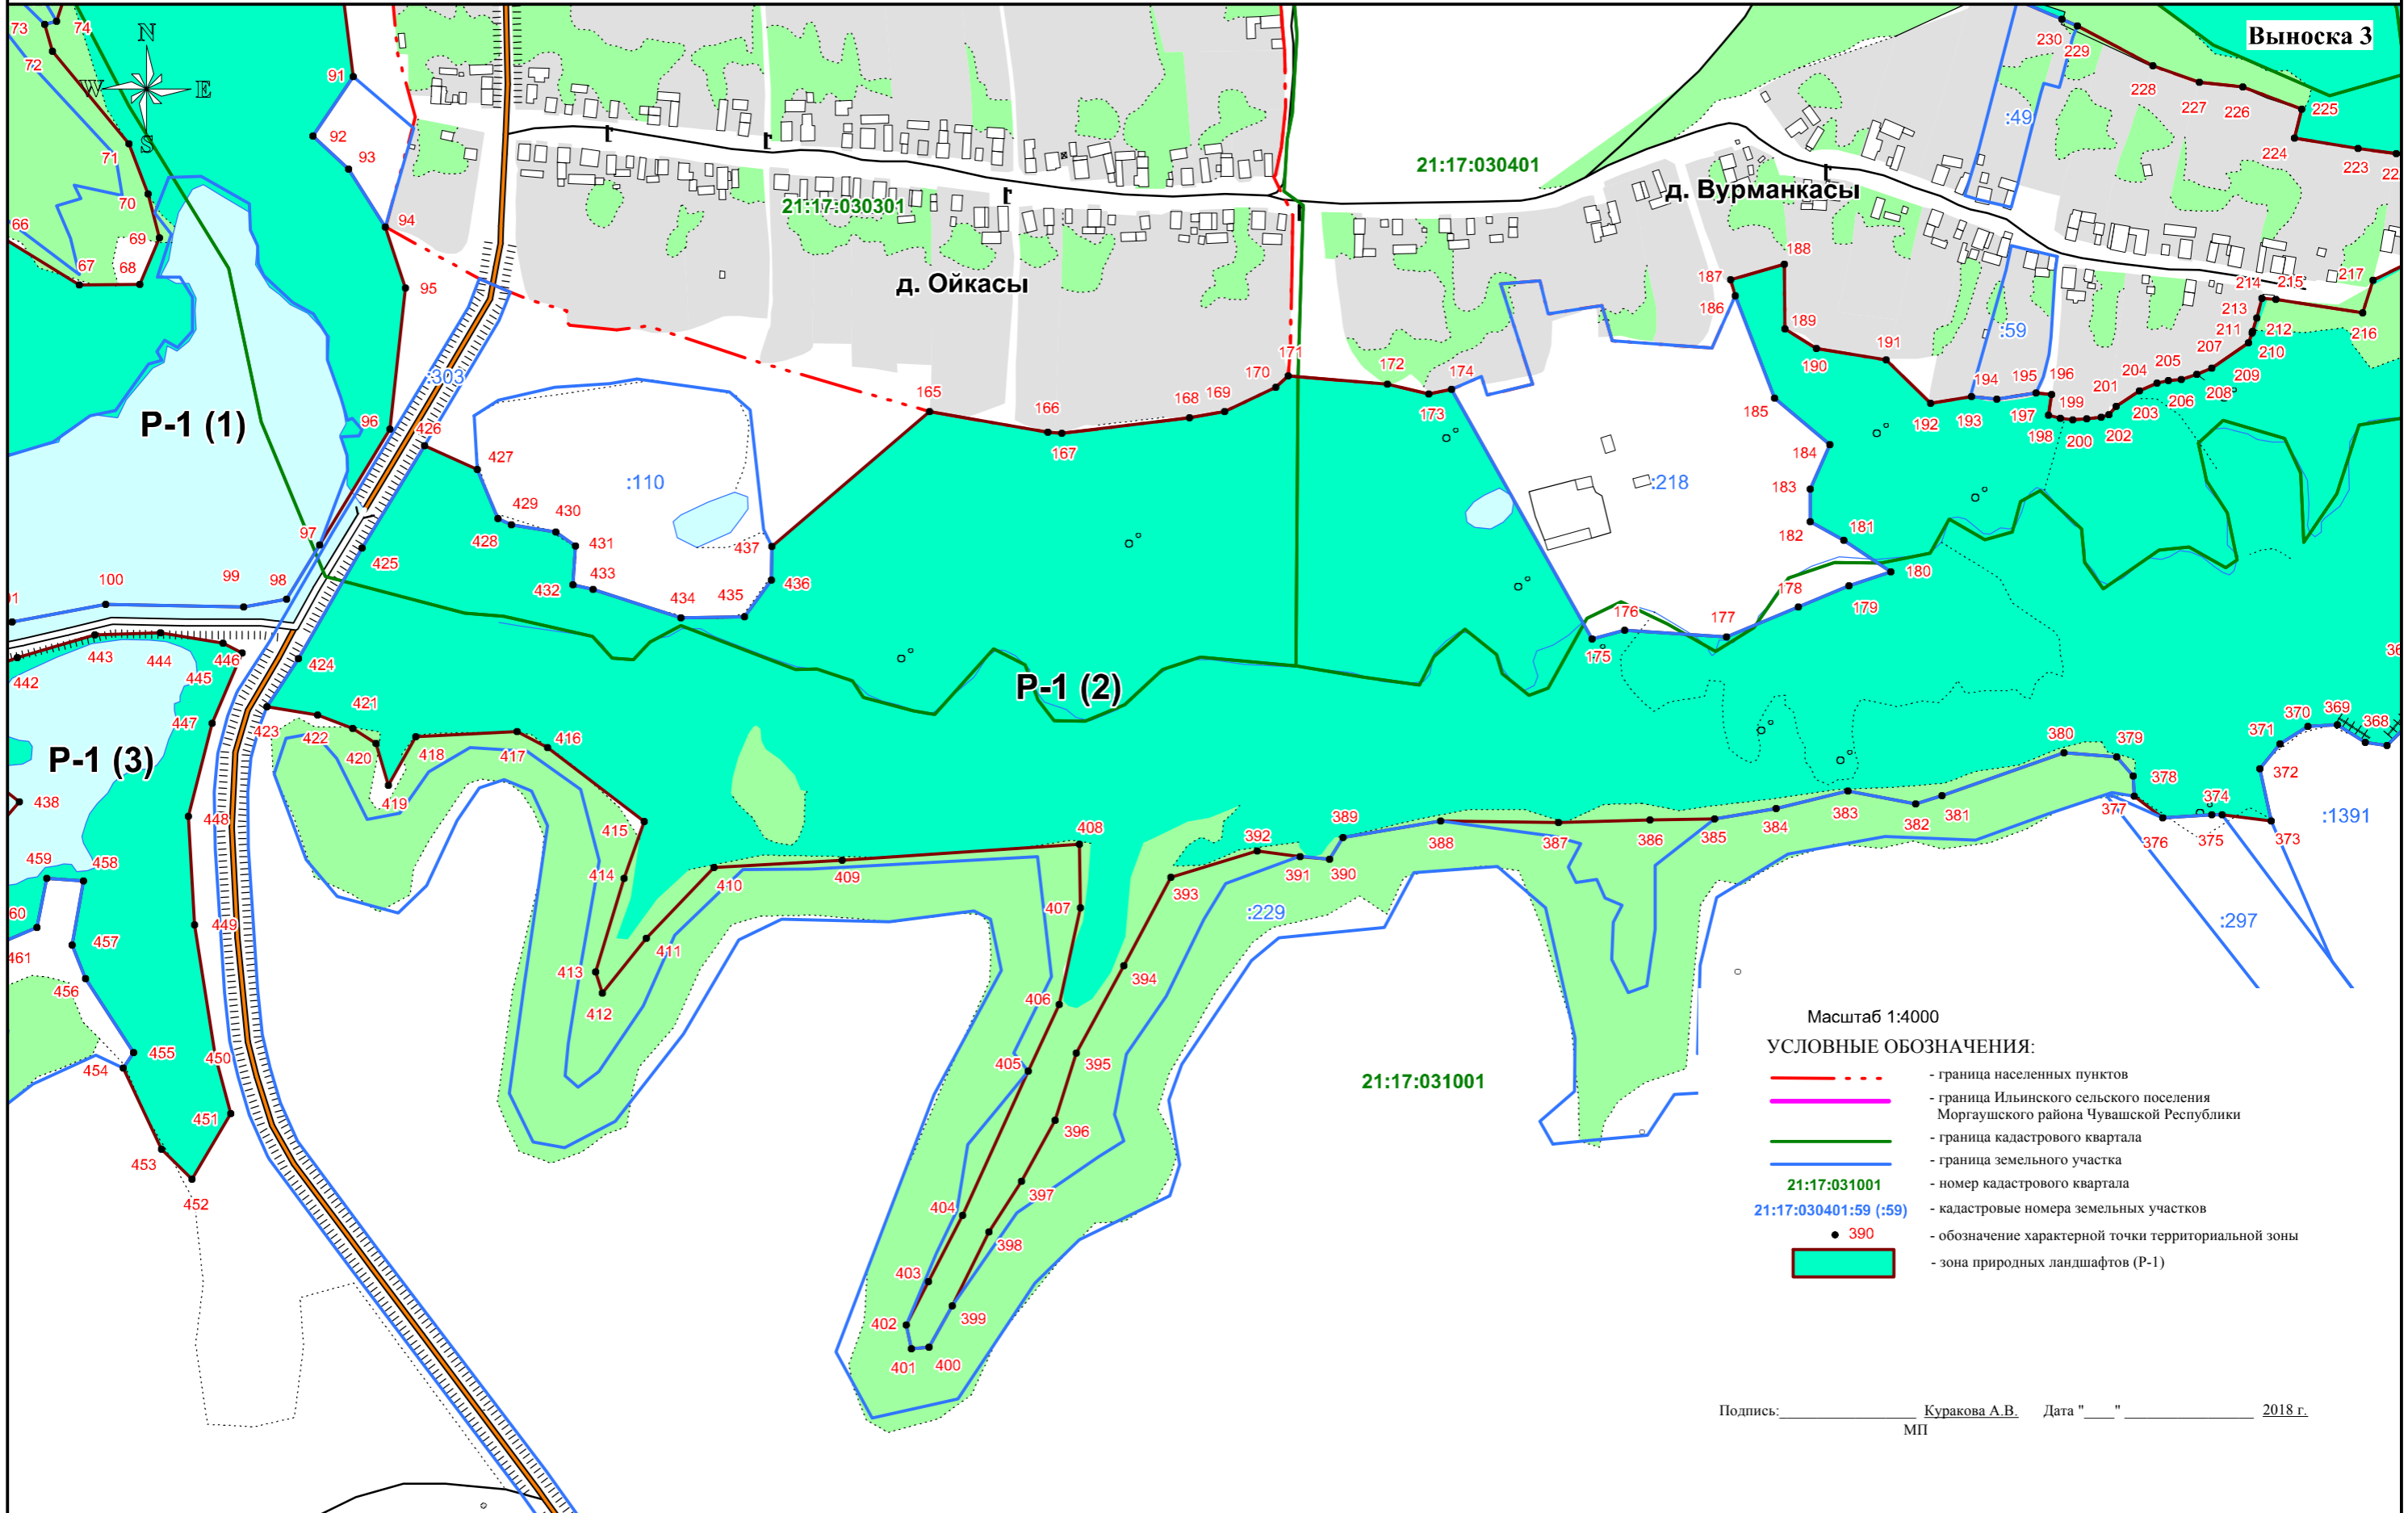

Текстовое и графическое описание
границы территориальной зоны природных ландшафтов (P-1)
на территории Ильинского сельского поселения Моргаушского района Чувашской Республики

План границ объекта