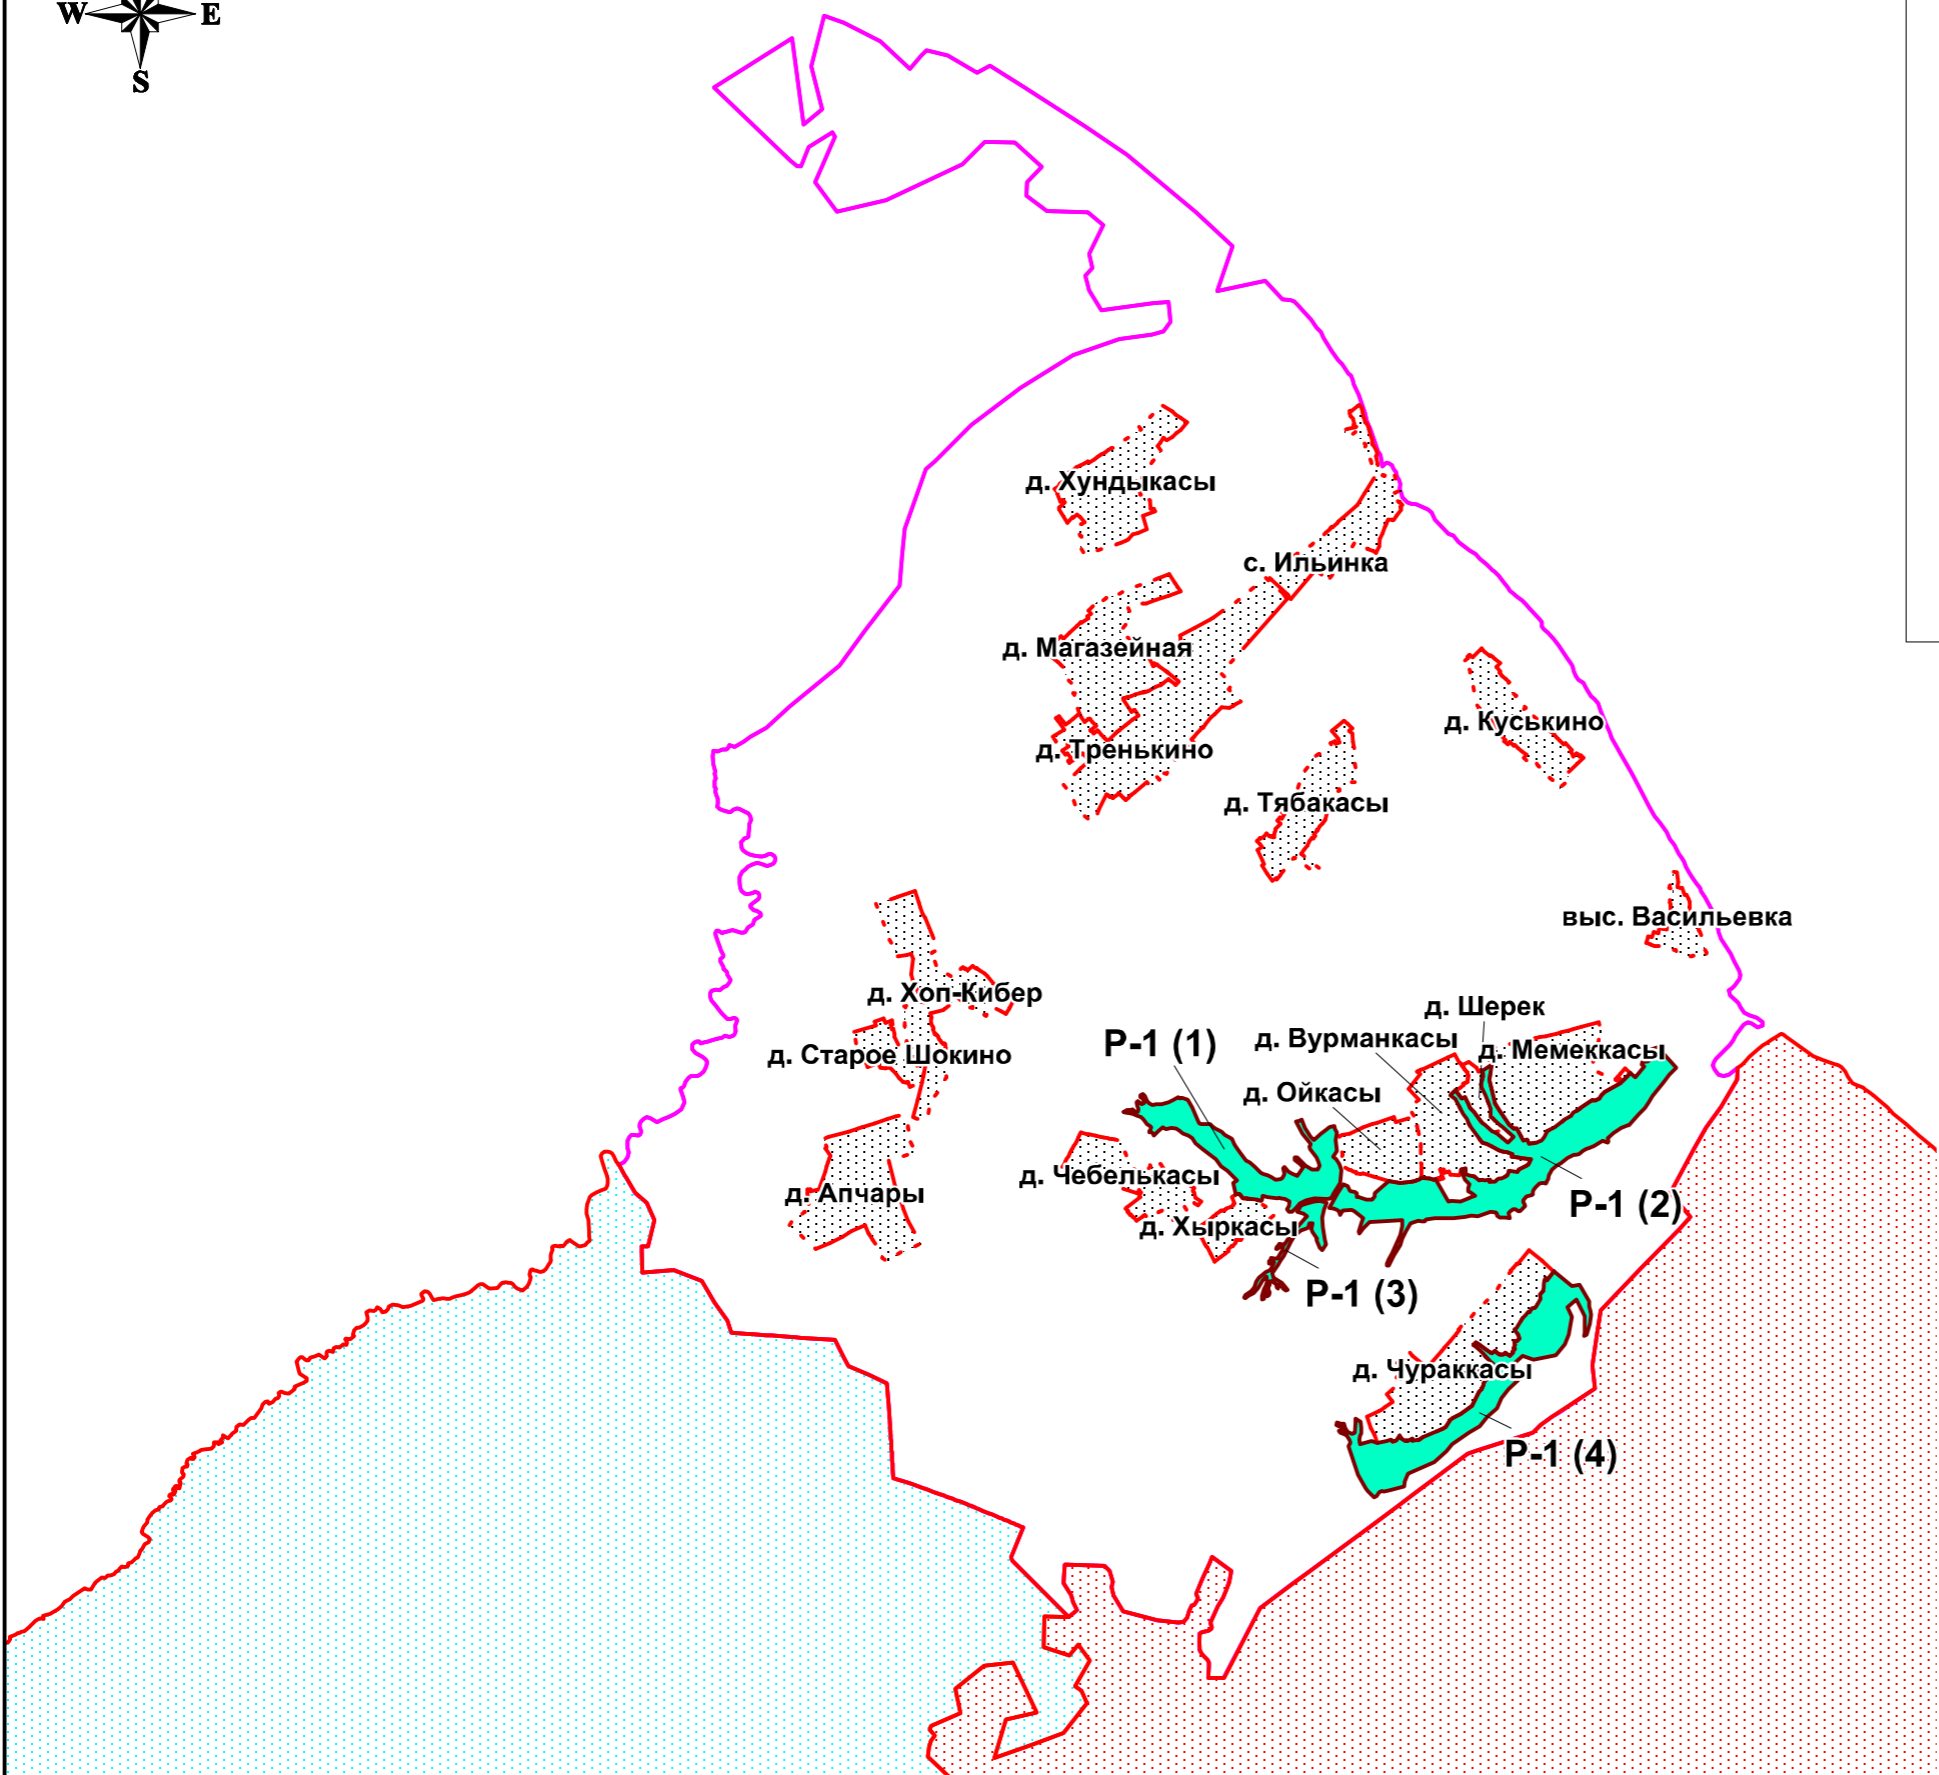

Текстовое и графическое описание  
границы территориальной зоны природных ландшафтов (Р-1)  
на территории Ильинского сельского поселения Моргаушского района Чувашской Республики

План границ объекта

Обзорная схема границ объекта

Схема расположения листов выносок

Масштаб 1:55000

УСЛОВНЫЕ ОБОЗНАЧЕНИЯ:

-  - граница Ильинского сельского поселения Моргаушского района Чувашской Республики
-  - граница населенных пунктов
-  - граница Кадикасинского сельского поселения Моргаушского района Чувашской Республики
-  - граница Большесундырского сельского поселения Моргаушского района Чувашской Республики
-  - зона рекреационного назначения (Р)

План границ объекта

Выноска 1

21:17:021001

P-1 (1)

21:17:030501

д. Чебелькасы

д. Ойкасы

д. Хыркасы

**План границ объекта**

Текстовое и графическое описание  
границы территориальной зоны природных ландшафтов (P-1)  
на территории Ильинского сельского поселения Моргаушского района Чувашской Республики