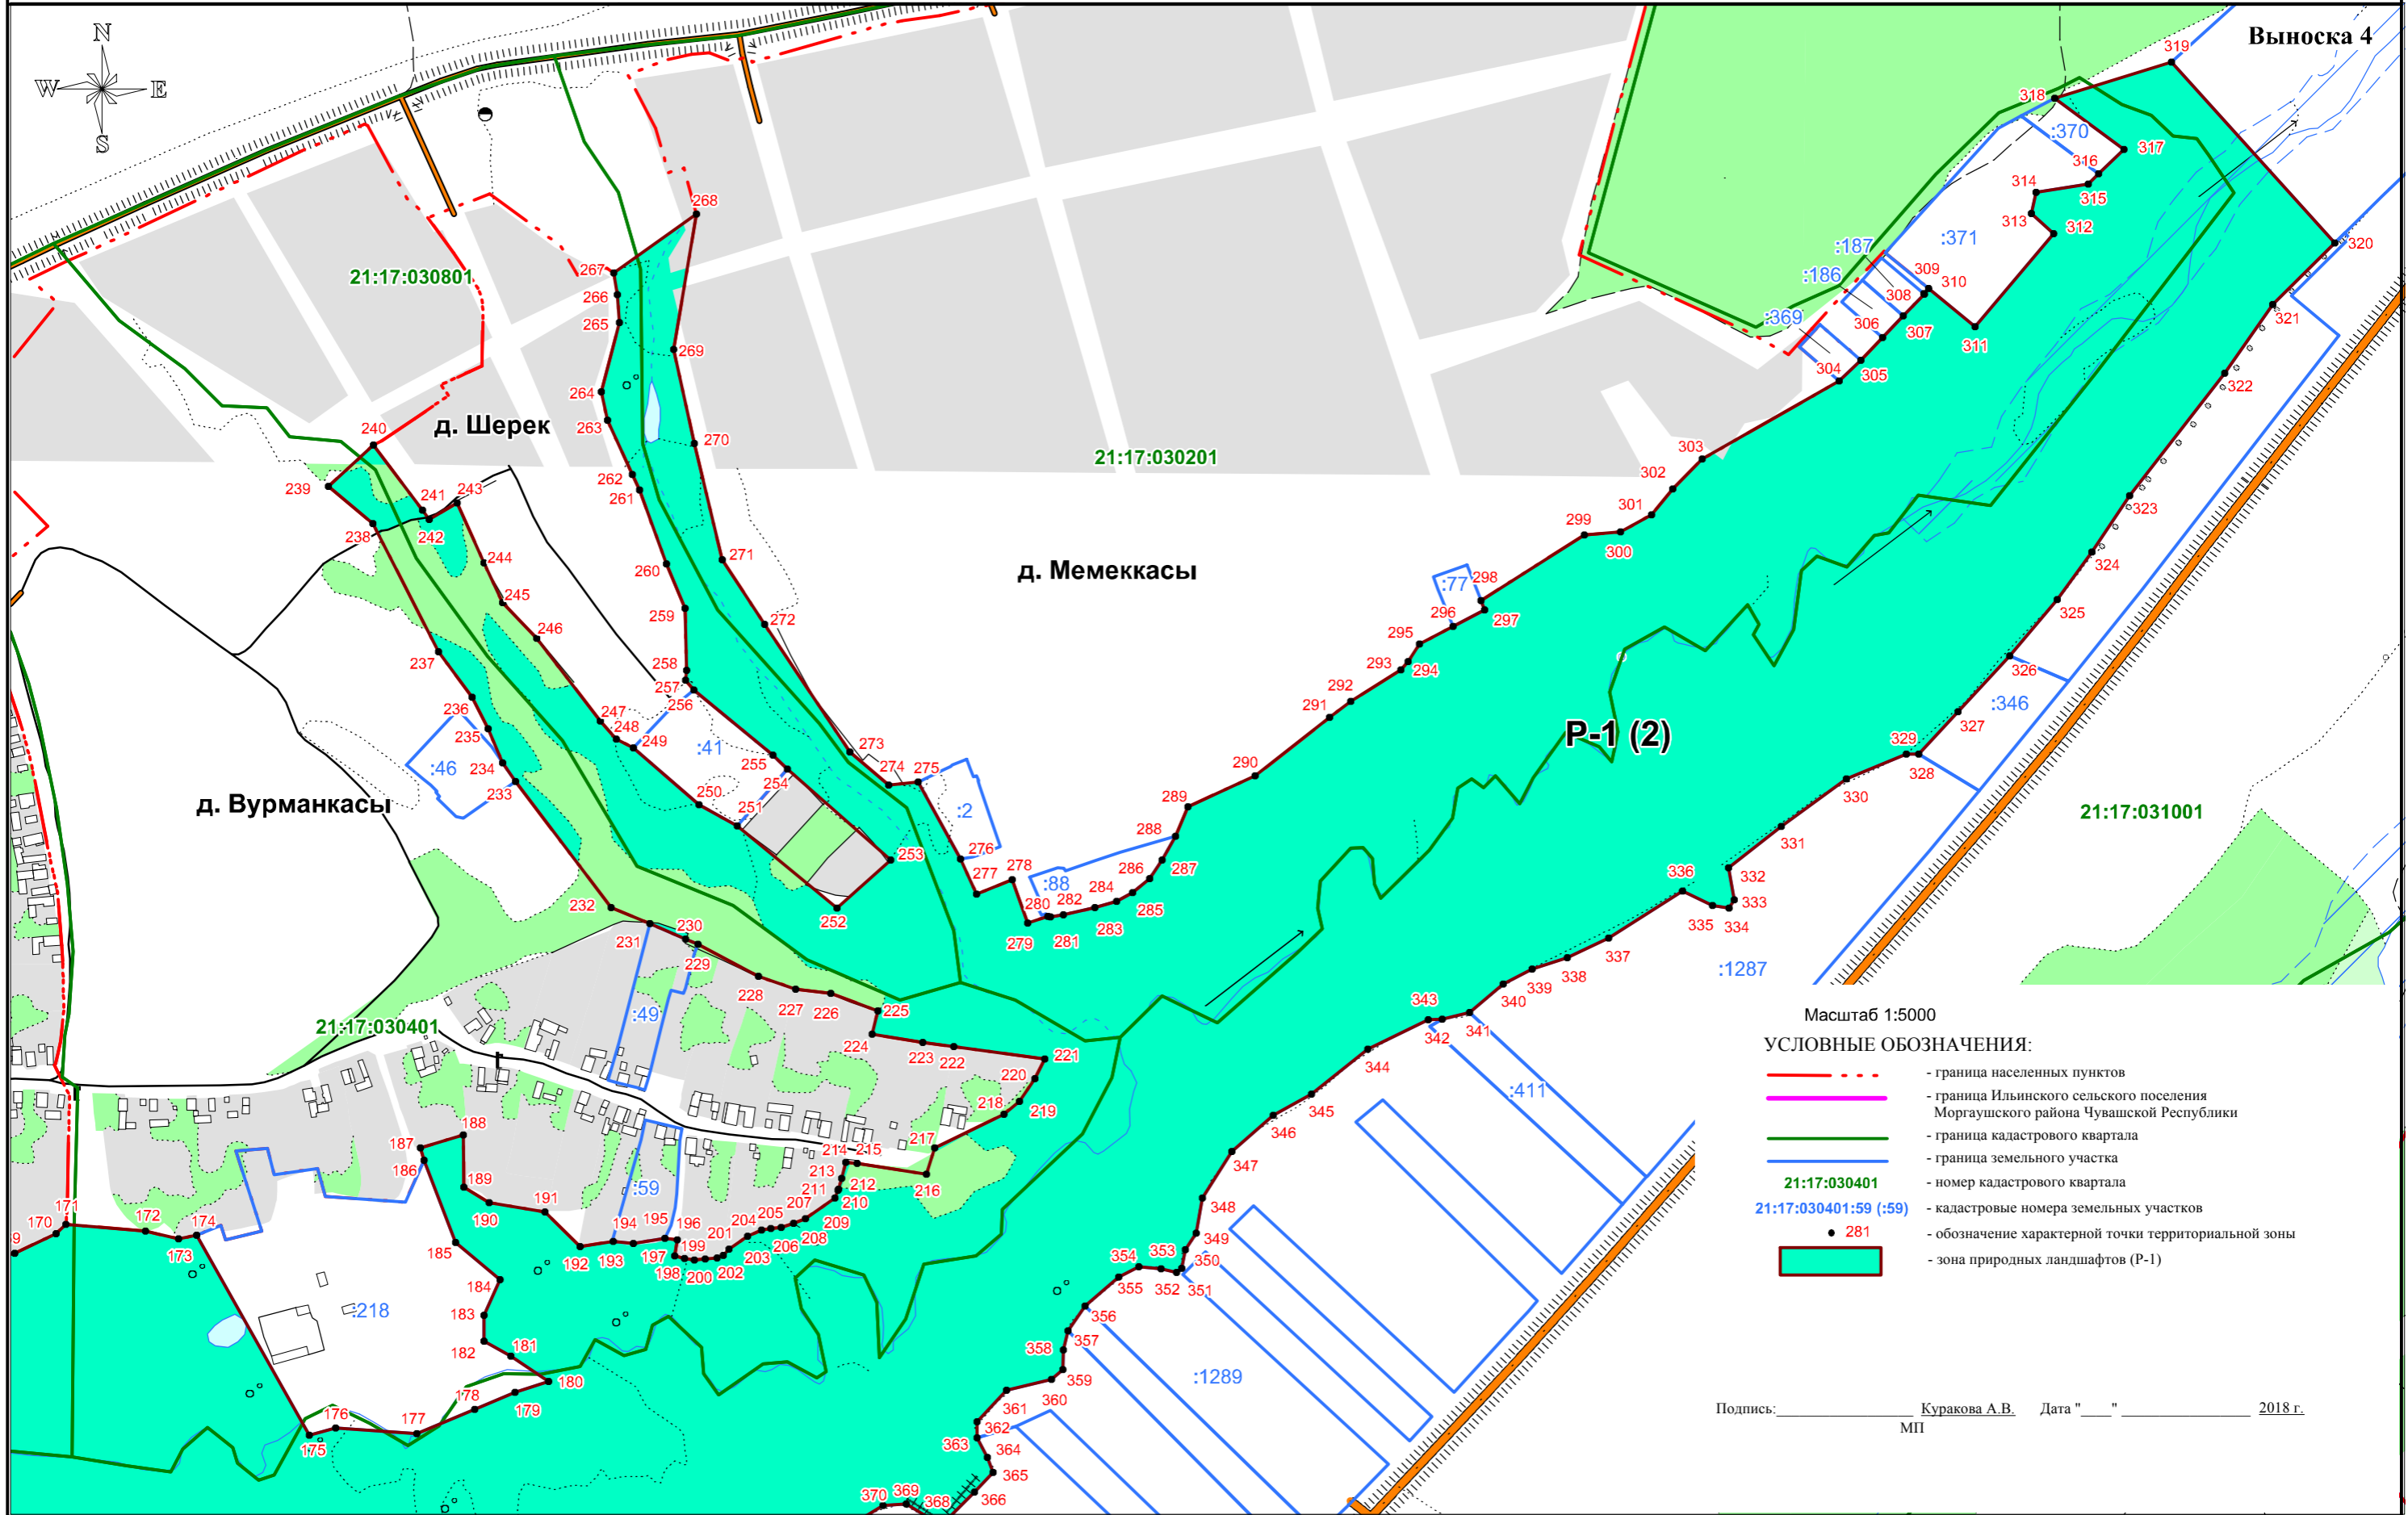

Текстовое и графическое описание
границы территориальной зоны природных ландшафтов (P-1)
на территории Ильинского сельского поселения Моргаушского района Чувашской Республики

План границ объекта

1. Масштаб 1:5000
2. **УСЛОВНЫЕ ОБОЗНАЧЕНИЯ:**
3. - - - граница населенных пунктов
   - - граница Ильинского сельского поселения Моргаушского района Чувашской Республики
   - - граница кадастрового квартала
   - - граница земельного участка
   - 21:17:030401 - номер кадастрового квартала
   - 21:17:030401:59 (:59) - кадастровые номера земельных участков
   - 281 - обозначение характерной точки территориальной зоны
   - зона природных ландшафтов (P-1)

Подпись: _____ Куракова А.В. Дата "___" _____ 2018 г.
МП