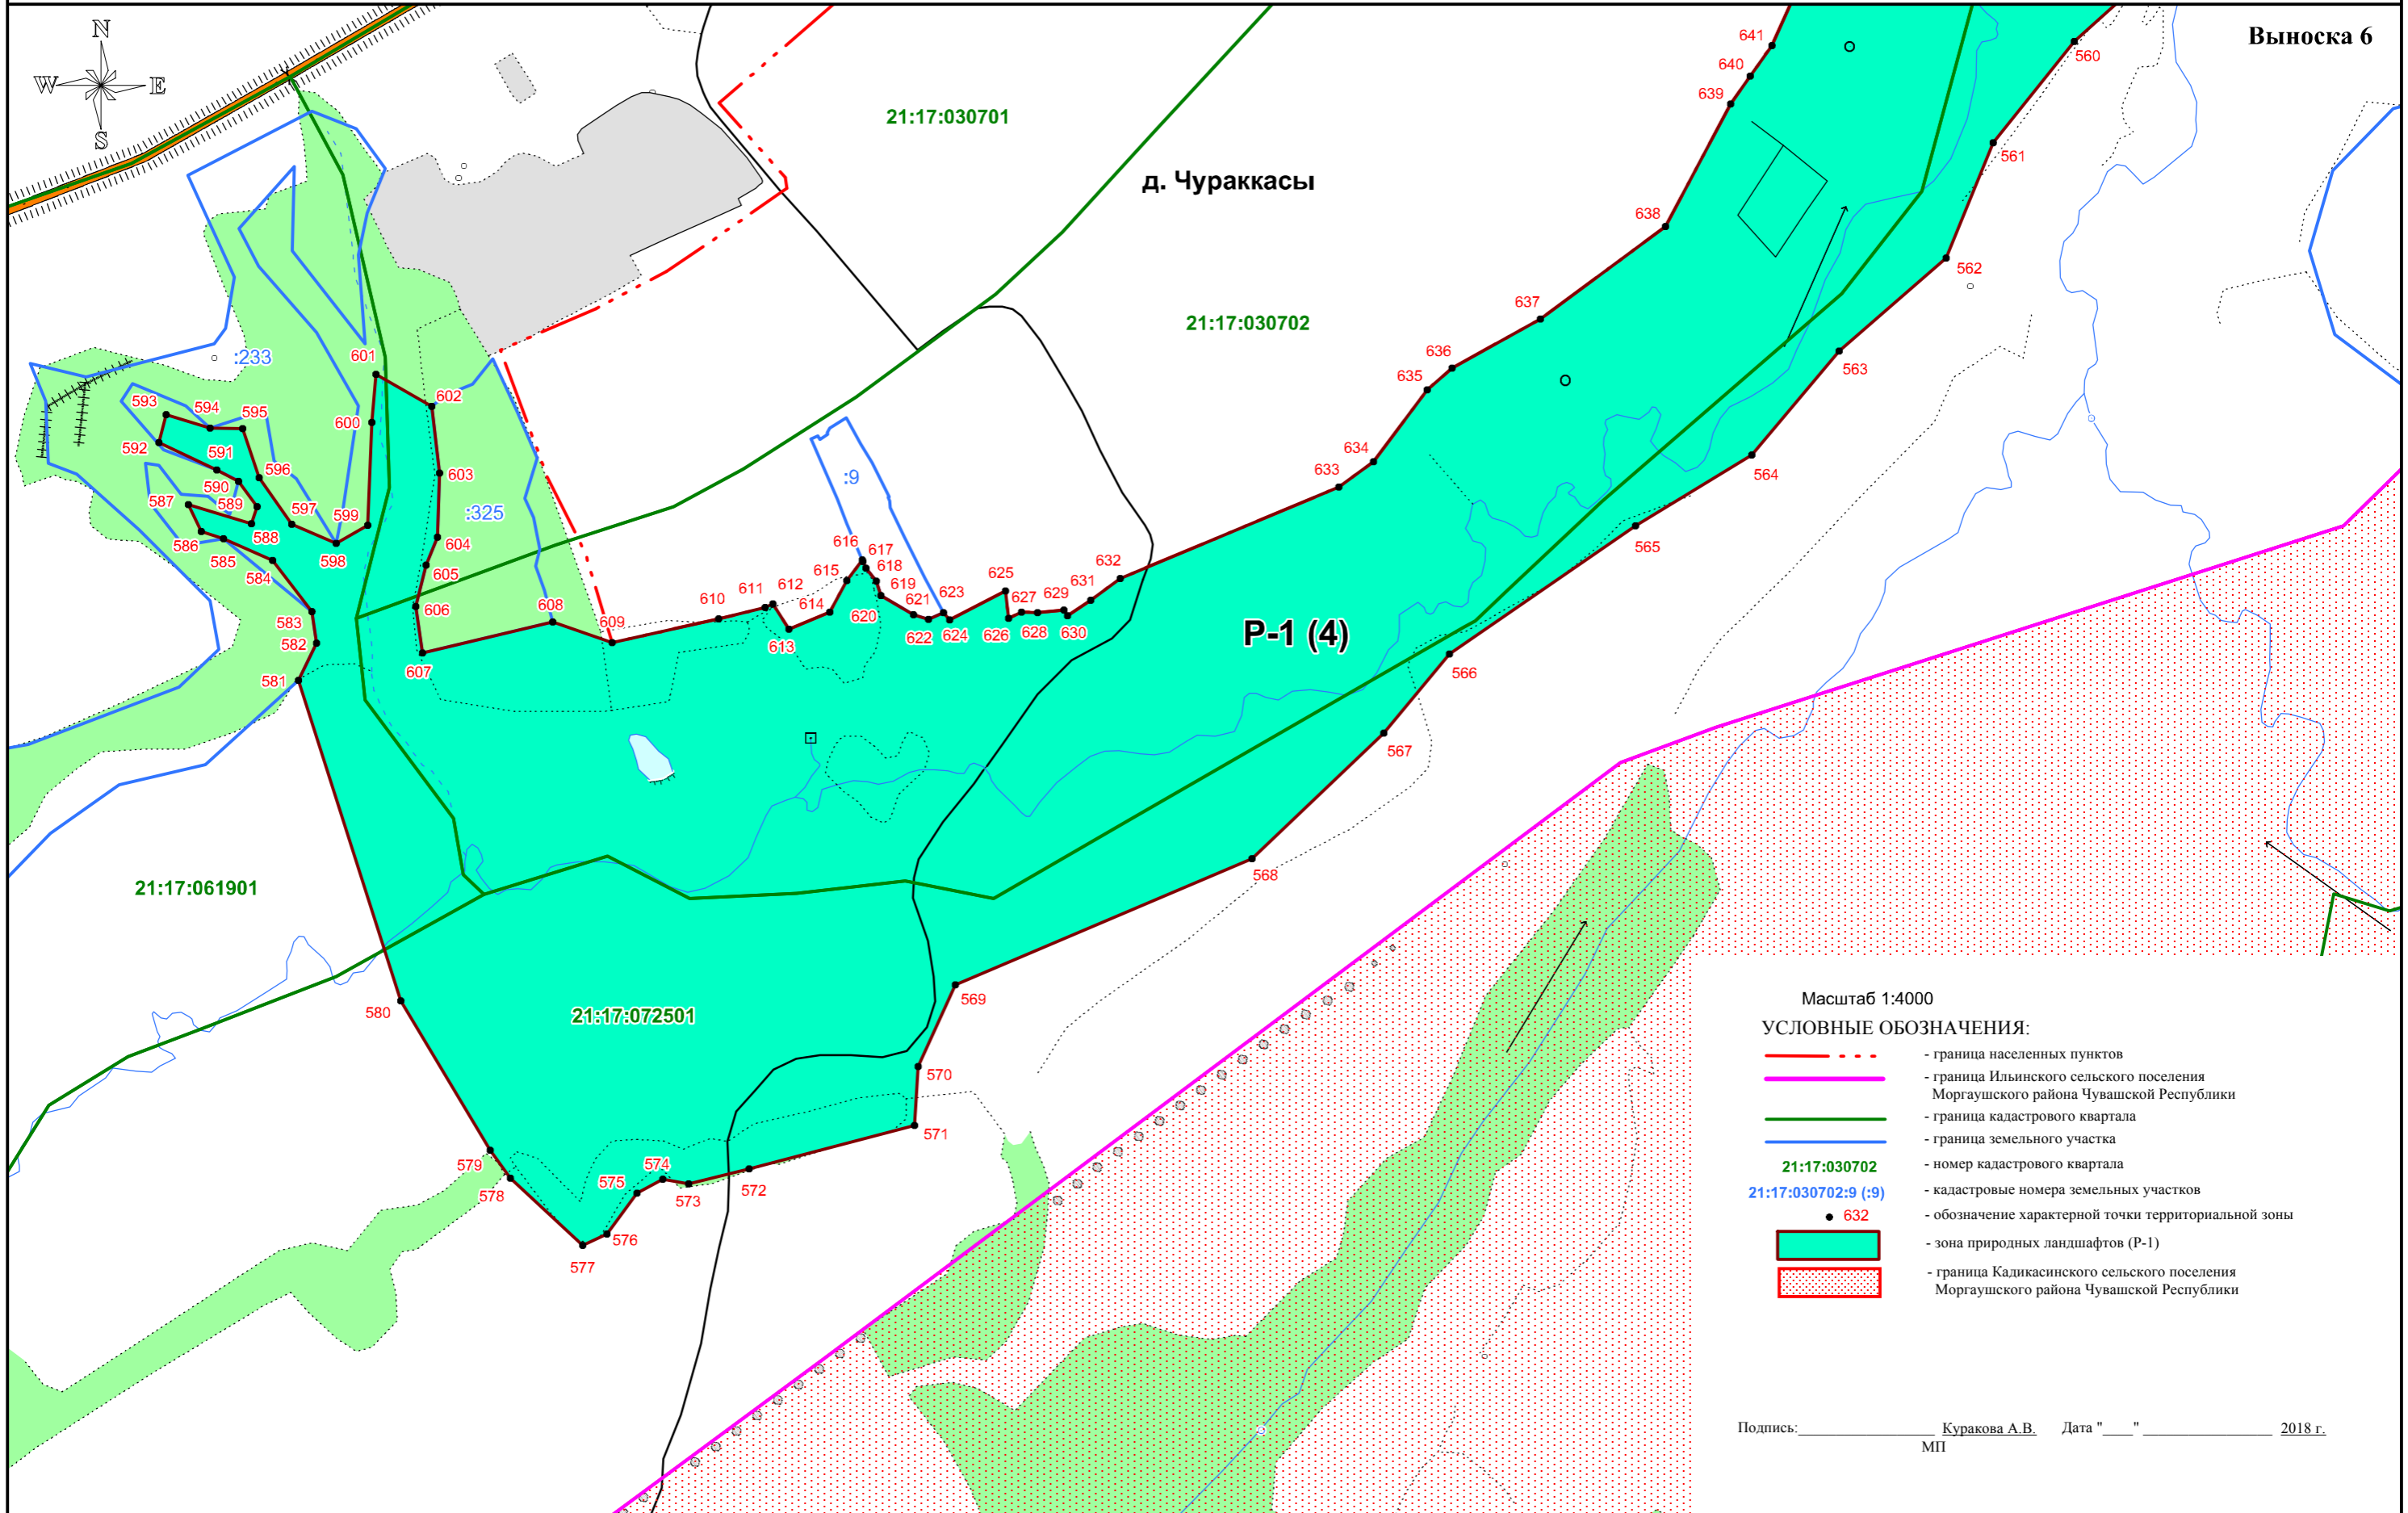

Текстовое и графическое описание
границы территориальной зоны природных ландшафтов (P-1)
на территории Ильинского сельского поселения Моргаушского района Чувашской Республики

План границ объекта

Выноска 6

1. Масштаб 1:4000
2. УСЛОВНЫЕ ОБОЗНАЧЕНИЯ:
3. граница населенных пунктов
   - граница Ильинского сельского поселения Моргаушского района Чувашской Республики
   - граница кадастрового квартала
   - граница земельного участка
   - 21:17:030702 - номер кадастрового квартала
   - 21:17:030702:9 (:9) - кадастровые номера земельных участков
   - 632 - обозначение характерной точки территориальной зоны
   - - зона природных ландшафтов (P-1)
   - граница Кадикасинского сельского поселения Моргаушского района Чувашской Республики

Подпись: _____ Куракова А.В. Дата "___" "___" 2018 г.
МП