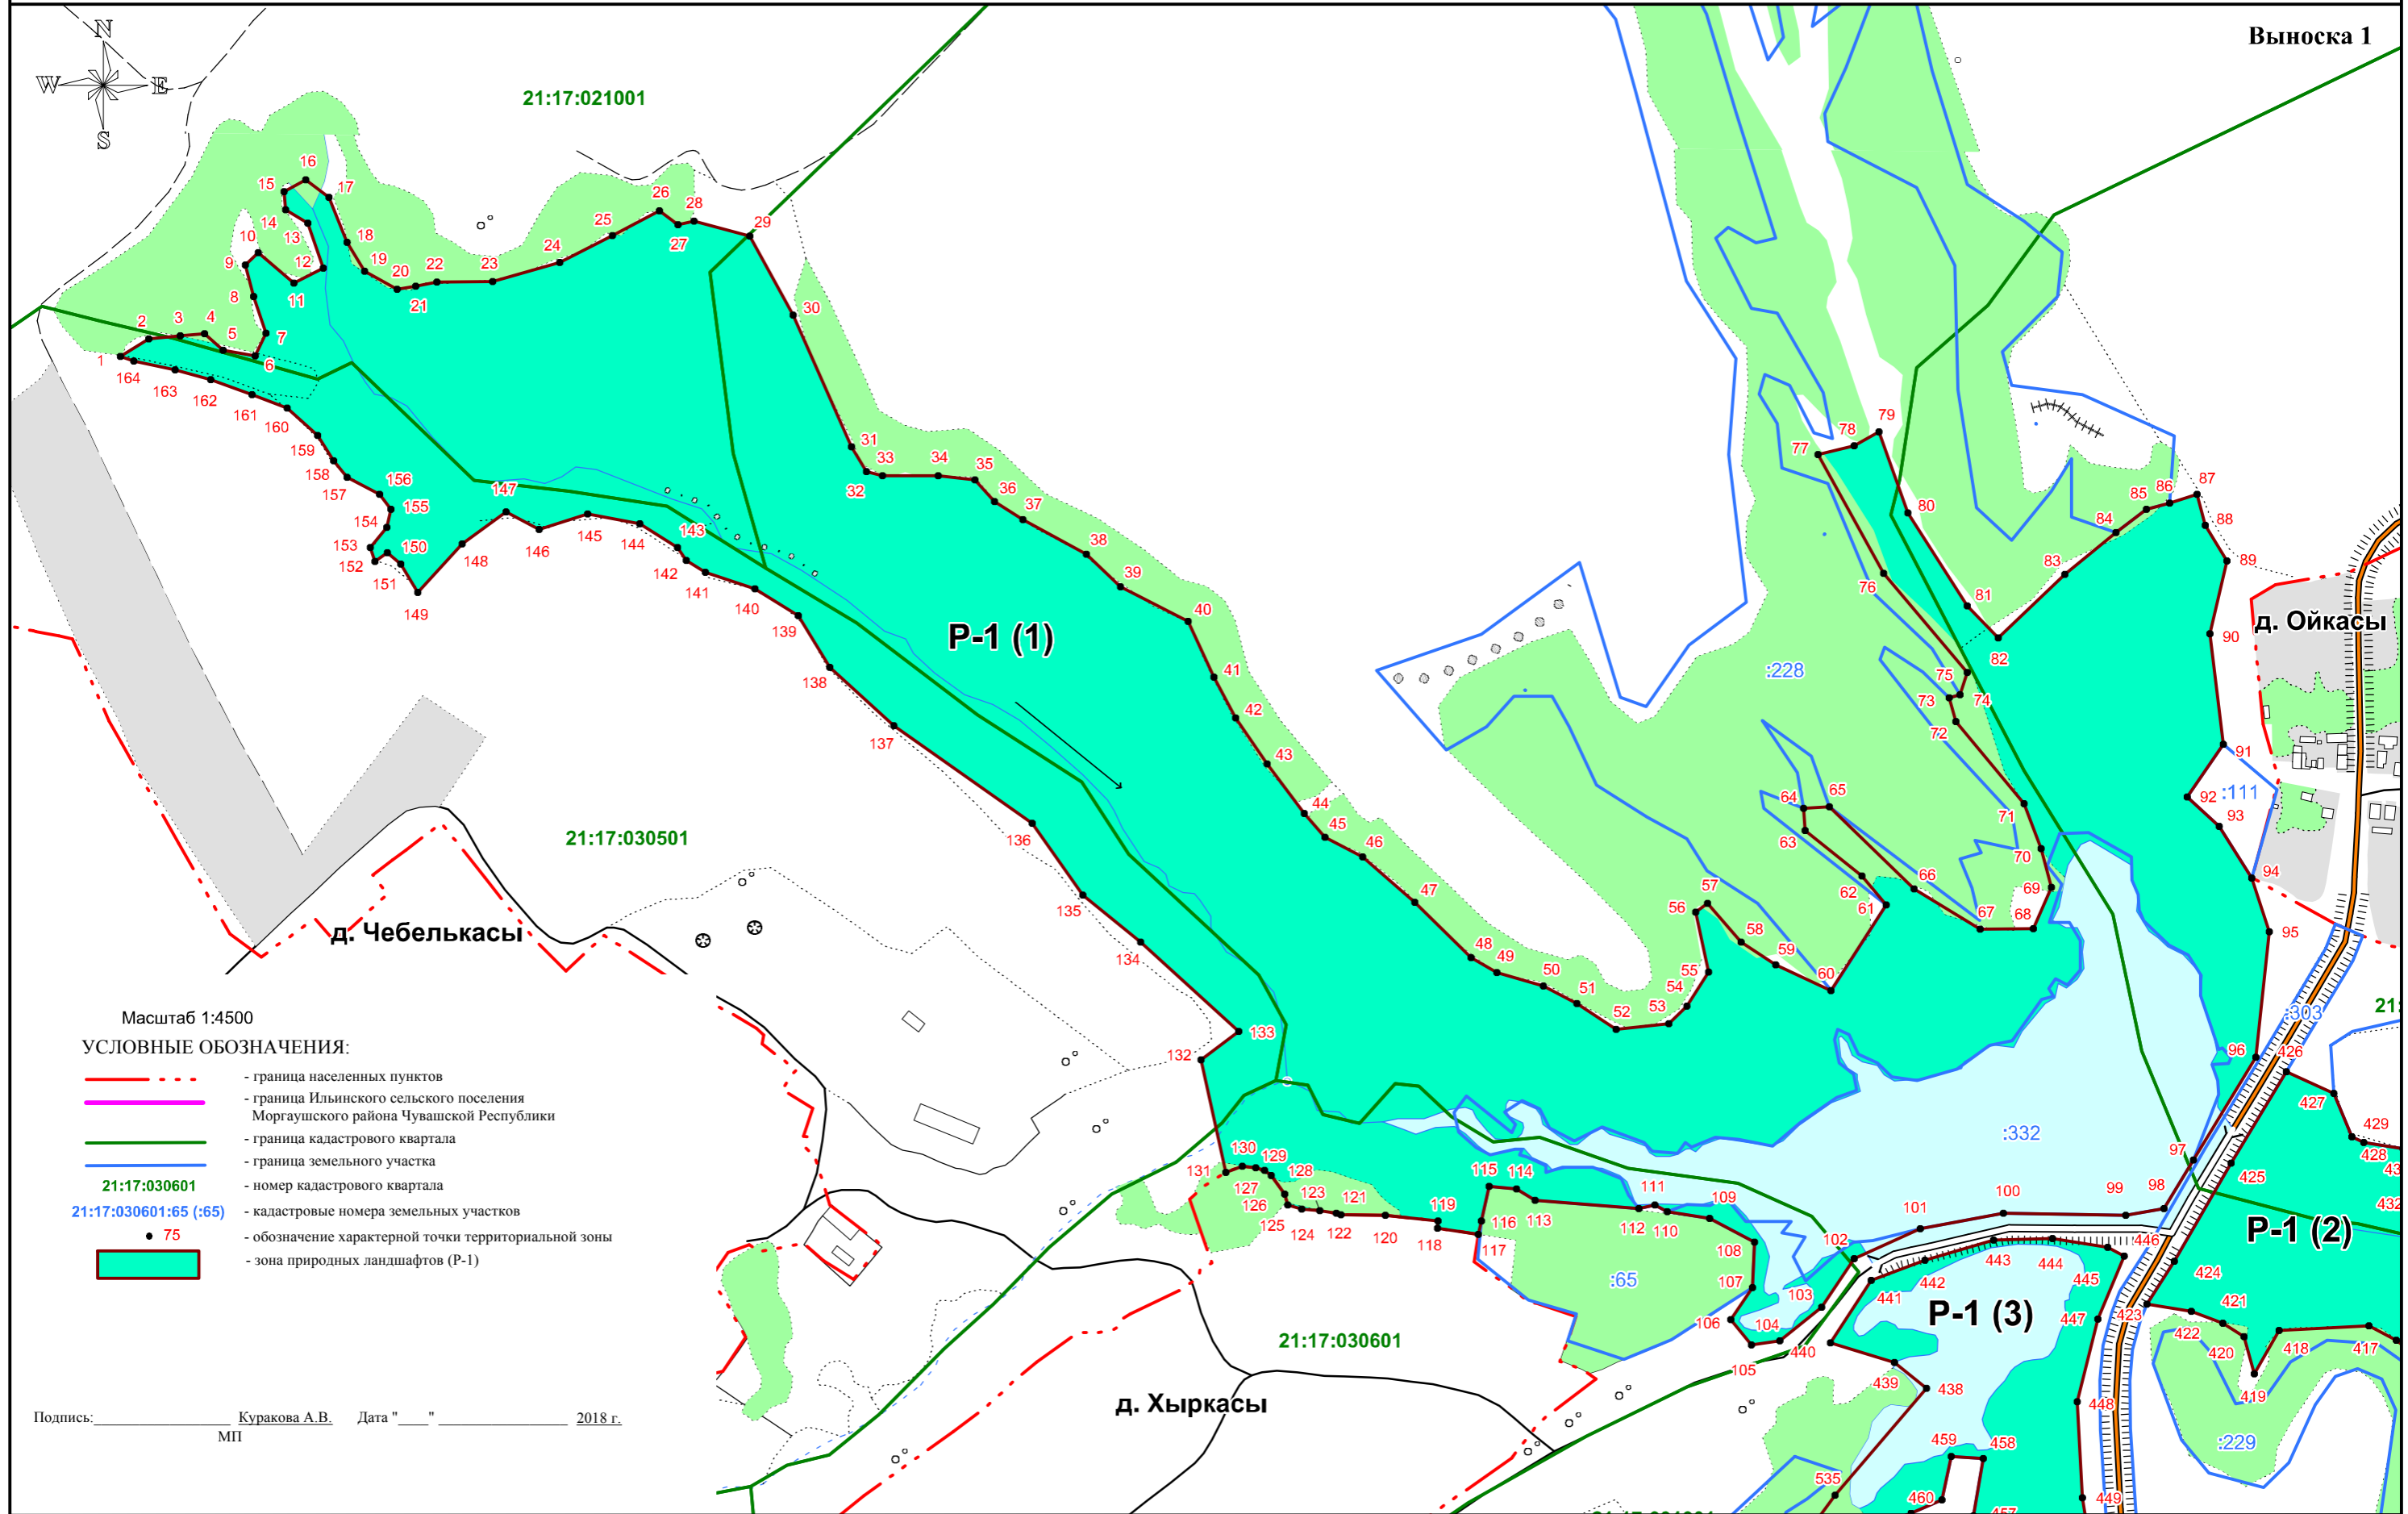

Текстовое и графическое описание  
границы территориальной зоны природных ландшафтов (Р-1)  
на территории Ильинского сельского поселения Моргаушского района Чувашской Республики

План границ объекта

Обзорная схема границ объекта

Схема расположения листов выносок

Масштаб 1:55000

УСЛОВНЫЕ ОБОЗНАЧЕНИЯ:

-  - граница Ильинского сельского поселения Моргаушского района Чувашской Республики
-  - граница населенных пунктов
-  - граница Кадикасинского сельского поселения Моргаушского района Чувашской Республики
-  - граница Большесундырского сельского поселения Моргаушского района Чувашской Республики
-  - зона рекреационного назначения (Р)

План границ объекта

Выноска 1

21:17:021001

P-1 (1)

21:17:030501

д. Чебелькасы

д. Ойкасы

д. Хыркасы

**План границ объекта**

Текстовое и графическое описание  
границы территориальной зоны природных ландшафтов (P-1)  
на территории Ильинского сельского поселения Моргаушского района Чувашской Республики