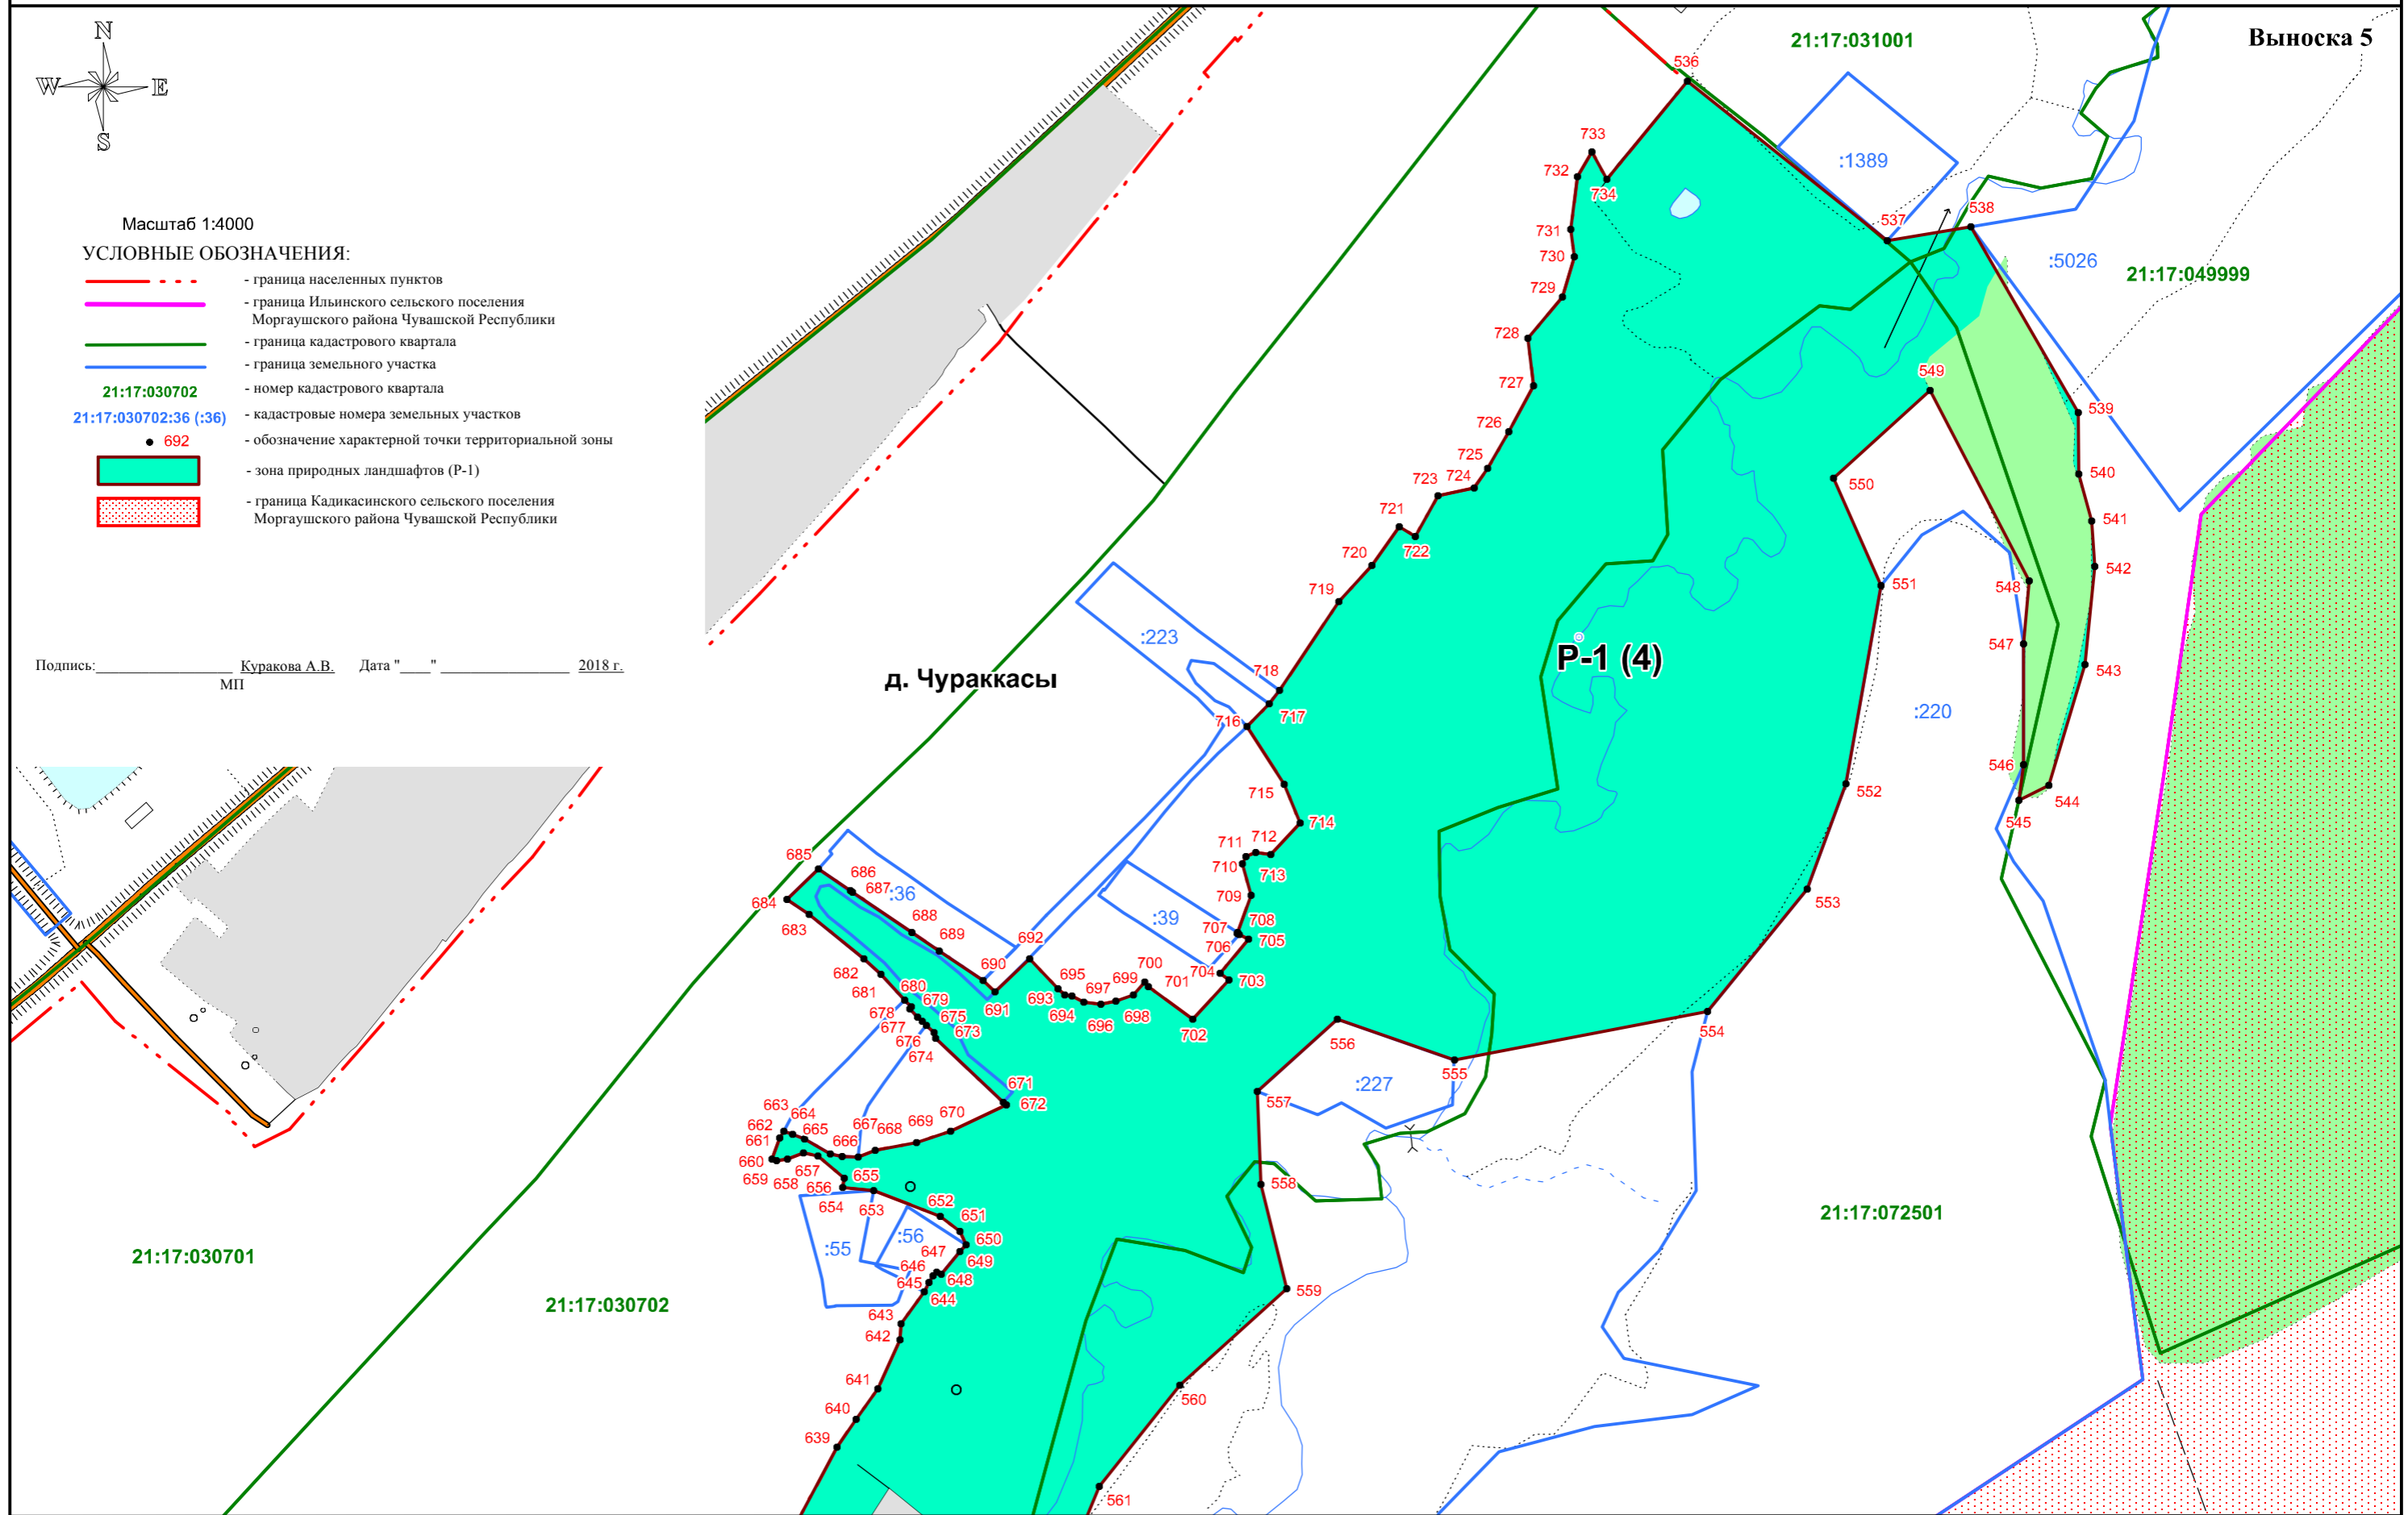

Текстовое и графическое описание
границы территориальной зоны природных ландшафтов (P-1)
на территории Ильинского сельского поселения Моргаушского района Чувашской Республики

План границ объекта

Выноска 5

Масштаб 1:4000

УСЛОВНЫЕ ОБОЗНАЧЕНИЯ:

- - - - граница населенных пунктов
- - граница Ильинского сельского поселения Моргаушского района Чувашской Республики
- - граница кадастрового квартала
- - граница земельного участка
- 21:17:030702 - номер кадастрового квартала
- 21:17:030702:36 (:36) - кадастровые номера земельных участков
- 692 - обозначение характерной точки территориальной зоны
- зона природных ландшафтов (P-1)
- граница Кадикасинского сельского поселения Моргаушского района Чувашской Республики

Подпись: _____ Куракова А.В. Дата "___" _____ 2018 г.
МП

д. Чураккасы

P-1 (4)