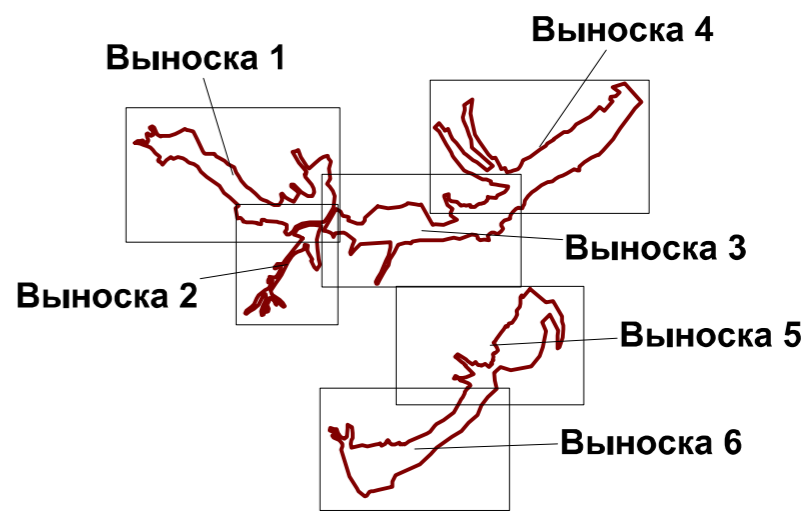

Текстовое и графическое описание  
границы территориальной зоны природных ландшафтов (Р-1)  
на территории Ильинского сельского поселения Моргаушского района Чувашской Республики

План границ объекта

Обзорная схема границ объекта

Схема расположения листов выносок

Масштаб 1:55000

УСЛОВНЫЕ ОБОЗНАЧЕНИЯ:

-  - граница Ильинского сельского поселения Моргаушского района Чувашской Республики
-  - граница населенных пунктов
-  - граница Кадикасинского сельского поселения Моргаушского района Чувашской Республики
-  - граница Большесундырского сельского поселения Моргаушского района Чувашской Республики
-  - зона рекреационного назначения (Р)